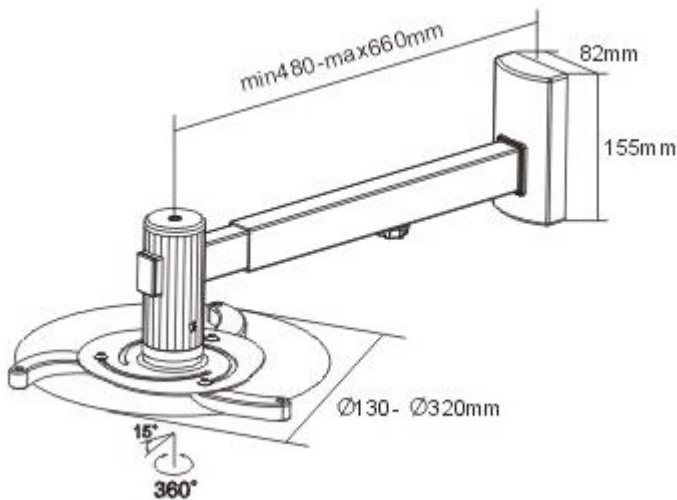

**Popis****Sunne by Elite Screens PRO05**

Nástěnný držák pro projektory. Maximální zatížení tohoto držáku je **10 kg**. Držák nabízí naklopení o 15° a otočení o 360°.

**ZÁKLADNÍ SPECIFIKACE**

**Max. zatížení:** 10 kg

**Vzdálenost od zdi:** 480 - 660 mm

**Rozteč montážních bodů projektoru:** 130 - 320 mm

**Materiál:** hliník, ocel

**Barva:** stříbrná

[Informační list](#)