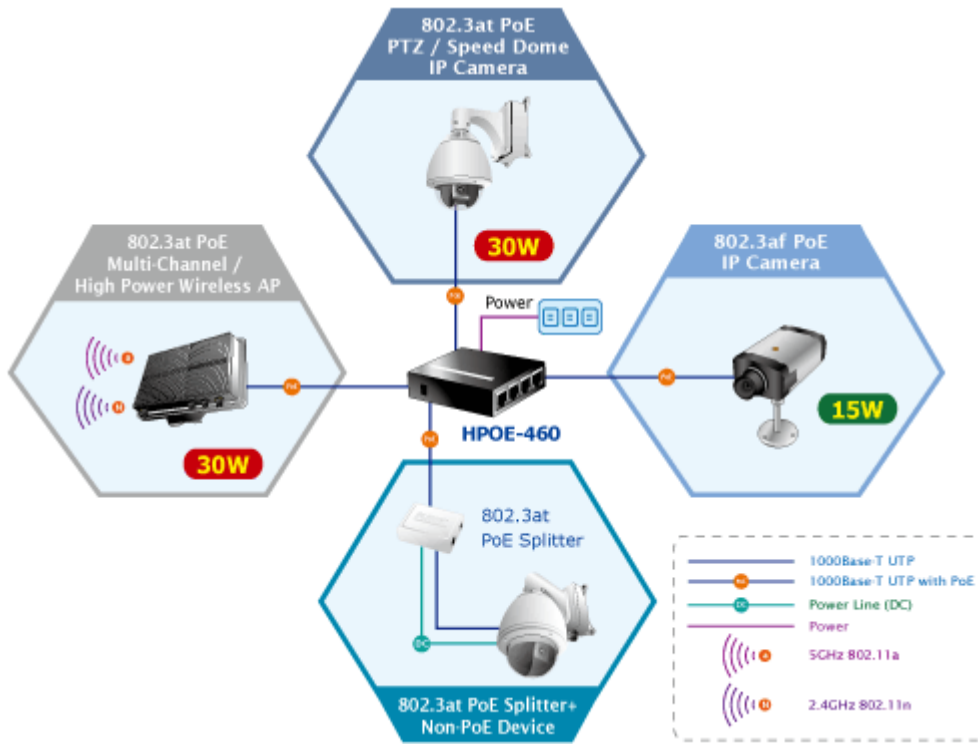

PLANET HPOE-460

Cena celkem:	4 325 Kč (bez DPH: 3 575 Kč)
Běžná cena:	4 758 Kč
Ušetříte:	433 Kč
Kód zboží:	NAOPNT100002
Part No.:	HPOE-460
Záruka:	38 měs.
Stav:	Nové zboží

Popis

PLANET HPOE-460

PoE 4portový injektor pro napájení po Ethernetovém kabelu. Standard IEEE 802.3at, Mid-Span, napájecí výkon 120 W. 4 porty data-in, 4 porty data+power out. Napájení DC 52-56 V.

PoE (power over ethernet) Injektor HUB pro napájení zařízení po ethernetu podle IEEE 802.3af a vícepříkonových zařízení IEEE 802.3at. Je navržen pro napájení zařízení jako jsou PTZ nebo Speedome IP kamery nebo WiFi přístupové body. K dispozici jsou celkem 4 porty s celkovým výstupním výkonem 120 W, injektor je průchozí, napájení přidružuje na již stávající ethernet Cat5/5e/6 vedení.

Pokud koncové zařízení nepodporuje IEEE802.3at budete potřebovat POE-161S, které pro danou kabelovou trasu napájení pro vzdálené zařízení poskytne.

ZÁKLADNÍ SPECIFIKACE

Rozhraní: 8× RJ-45 10/100/1000 Mbps : 4× Data input, 4× Data + Power output

Celkový napájecí výkon: do 120 W, IEEE 802.3af, IEEE 802.3at

Zatížitelnost portu: až 30,8 W

Napájení: DC 52-56 V

Provozní teplota: 0 až 50 °C

Rozměry: 97 × 70 × 26 mm

Hmotnost: 220 g

[Manuál](#)

[Ostatní download](#)