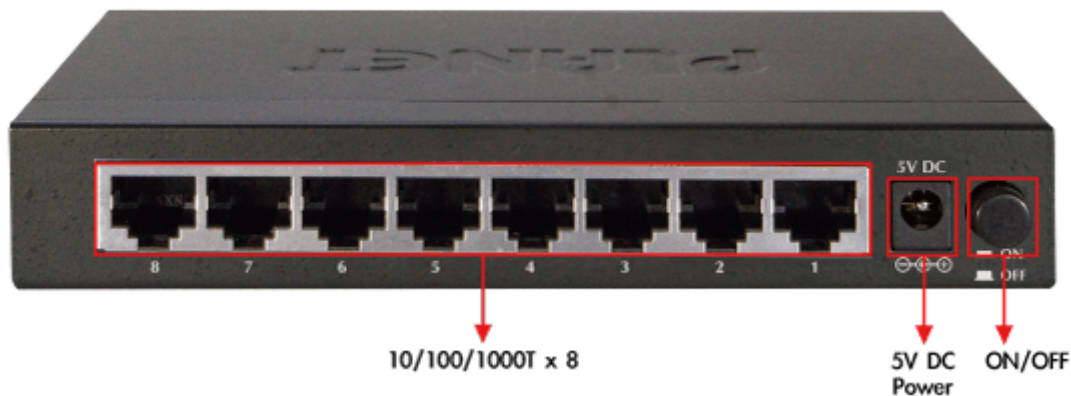

## SWITCH PLANET GSD-803

Cena celkem:	<b>986 Kč</b>
	<b>(bez DPH: 815 Kč)</b>
Běžná cena:	<b>1 084 Kč</b>
Ušetříte:	<b>99 Kč</b>
Kód zboží:	NAPPNT1036
Part No.:	GSD-803
Záruka:	38 měs.
Stav:	Nové zboží

### PLANET GSD-803

8portový Gigabitový desktopový přepínač. Autodetekce rychlosti a typu kabelu. Kovová skříň. Energeticky efektivní ethernet zařízení podle 802.3az (EEE) a EuP, bez ventilátorů, ext.napájení.

Gigabitové přepínače v miniaturním provedení pro stolní použití. Mají plnou propustnost, jsou neblokující, vybaveny architekturou Store and Forward. Rozměry jejich kovových skříněk dovolují jejich umístění do malých 10" rozvaděčů či nenápadné uložení kdekoliv.

**Napájení:** externí zdroj 5V DC, celkový příkon do 3,4W

**Ochrana:** bez ochrany

**Provozní teplota:** 0 - 50°C

**Rozměry:** 155 x 86 x 26 mm

**Hmotnost:** 348 g