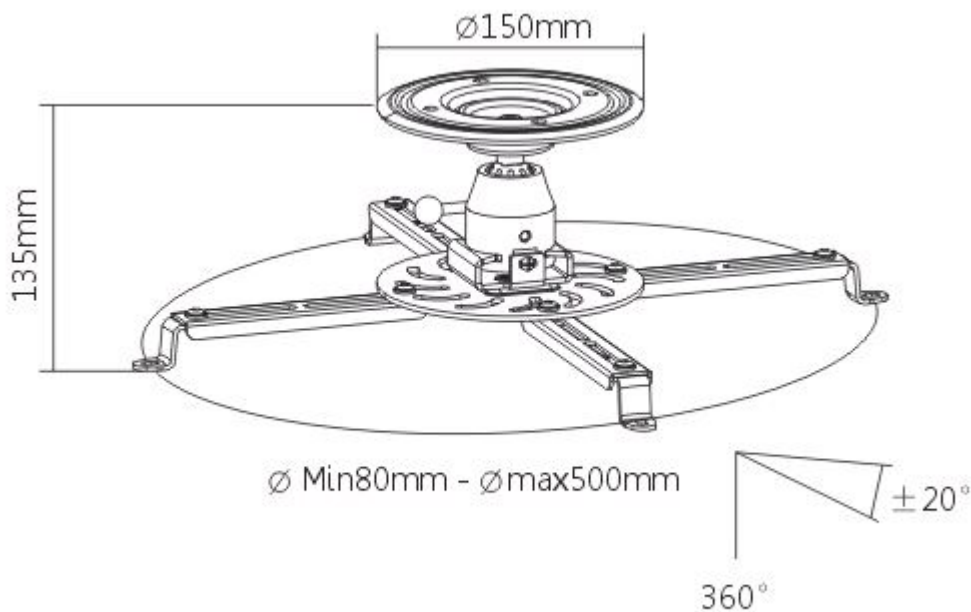

Držák na strop pro projektory. Maximální zatížení tohoto držáku je **25 kg**. Držák nabízí naklopení 20° a otočení 360°.

**ZÁKLADNÍ SPECIFIKACE****Max. zatížení:** 25 kg**Vzdálenost od stropu:** 135 mm**Materiál:** ocel**Barva:** bílá