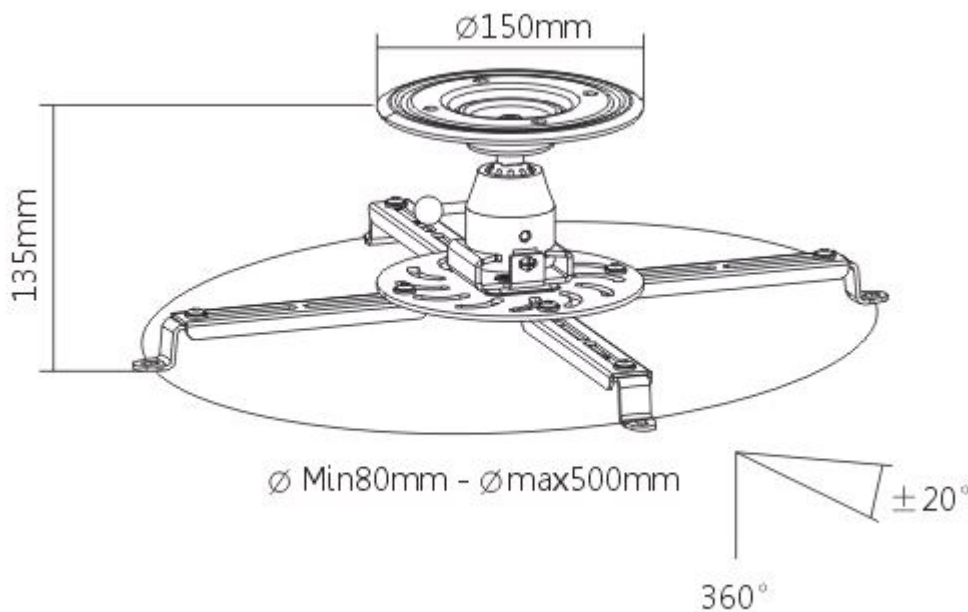

Sunne by Elite Screens PRO300S

Držák na strop pro projektory. Maximální zatížení tohoto držáku je **25 kg**. Držák nabízí naklopení o 20° a otočení o 360°.

ZÁKLADNÍ SPECIFIKACE

Max. zatížení: 25 kg

Vzdálenost od stropu: 135 mm

Rozteč montážních bodů projektoru: 80-500 mm

Materiál: hliník

Barva: černá

[Informační list](#)