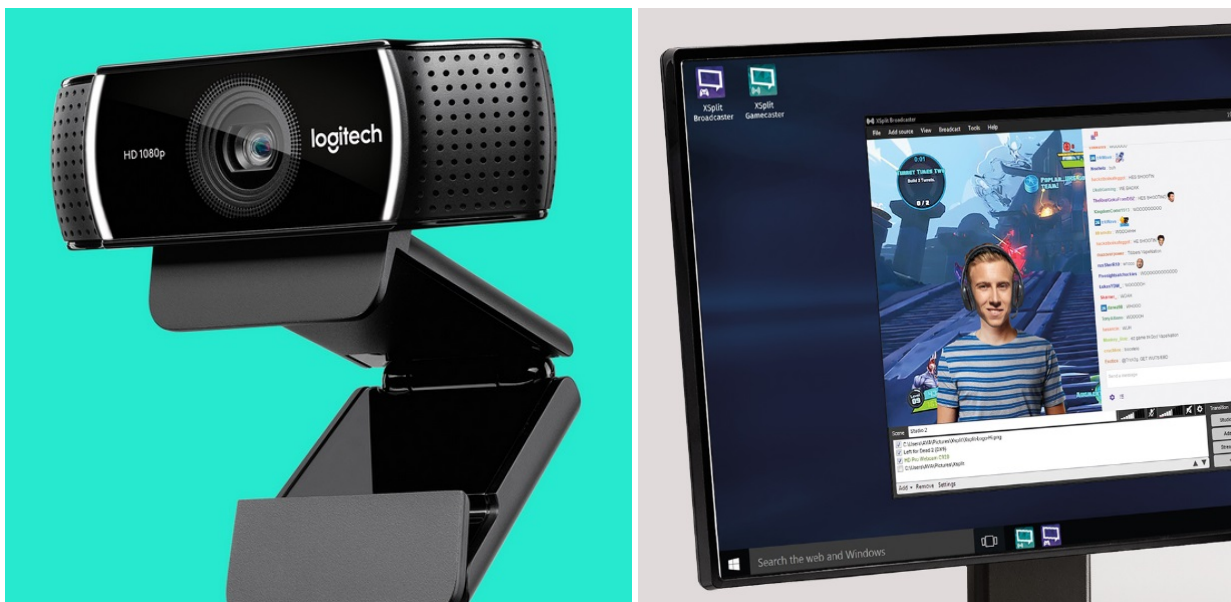

WEBKAMERA LOGITECH C922 PRO STREAM

Cena celkem:	1 999 Kč (bez DPH: 1 652 Kč)
Běžná cena:	2 199 Kč
Ušetříte:	200 Kč
Kód zboží:	KAML6607
Part No.:	960-001088
Záruka:	24 měs.
Stav:	Nové zboží

Popis

LOGITECH C922 Pro Stream - konference i živé nahrávání ve vysoké kvalitě

Webová kamera **LOGITECH C922 Pro Stream**, se kterou pořídíte **realistická videa nebo obrázky** v HD rozlišení 1080p. Díky kvalitě záznamu je webkamera vhodná pro **videokonference a on-line komunikaci** po síti. K dispozici je navíc **dvojice mikrofonů**, které jsou záměrně umístěny po obou stranách a optimálně tak podporují **čistý a jasný zvuk** během hovorů či natáčení videa.

Webkamera LOGITECH C922 Pro Stream disponují funkcí **automatické korekce obrazu**. Díky tomu se můžete spolehnout na kvalitní a ostré videozáznamy i za zhoršených světelných podmínek. Díky **USB** rozhraní je webkamera rychle a jednoduše připravena do akce. **Funkce pro přepínání pozadí** je ideální pro tvůrce videí, která mají za úkol vtáhnout diváků přímo do děje. S pomocí živých obrázků vytvoříte originální vizuální scénérie pro vaše vysílání.

Logitech C922 Pro Stream

Webová kamera Logitech C922 přenáší a nahrává ostrá, realistická videa v **rozišení HD 1080p**. Pokročilá technologie komprese **H.264** zajistí rychlejší a plynulejší odesílání. **Dva všesměrové mikrofony** zajišťují čistý přenos bez výpadků. Součástí balení je plně nastavitelný **stolní stativ** s naklápěcím stojanem. Dále je také k dispozici **bezplatná 3měsíční licence XSplitt**, díky které získáte kompletní přístup k pokročilým funkcím XSplitt Broadcaster i XSplitt Gamecaster.