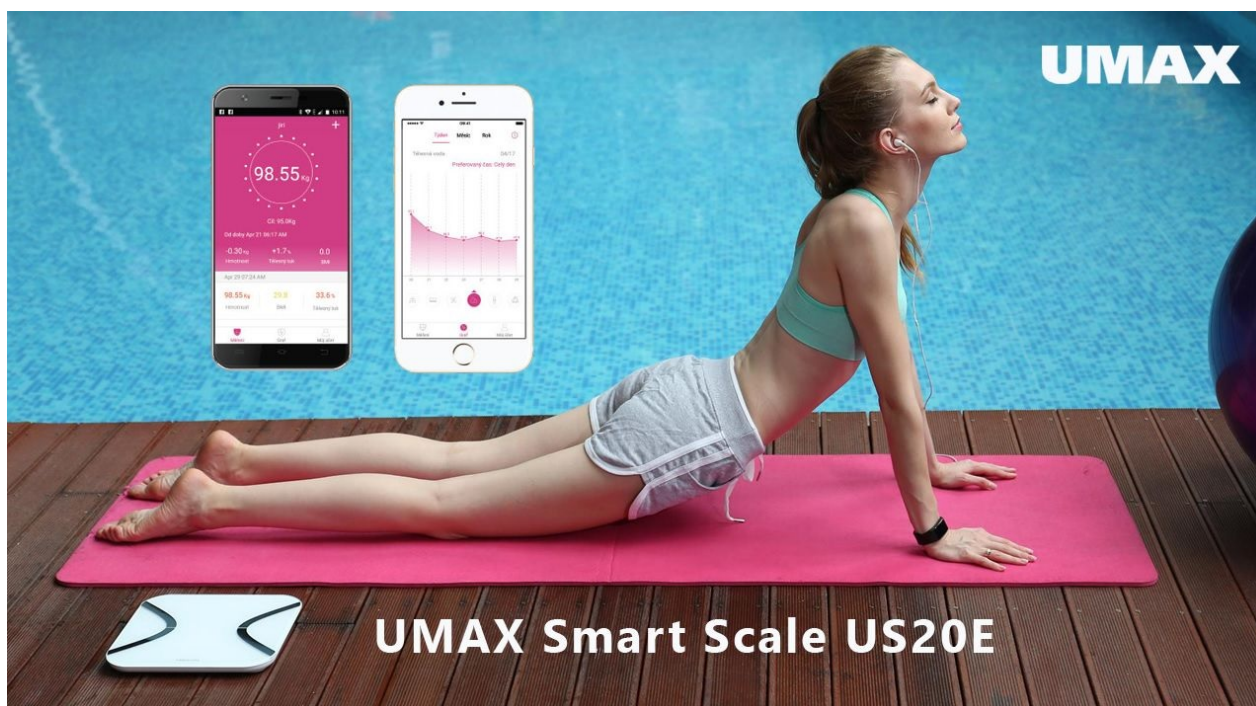

**UMAX Smart Scale US20E** představuje zástupce nové generace chytrých osobních vah do každé moderní domácnosti. Kromě měření hmotnosti totiž umožňuje sledovat dalších **11 parametrů** vašeho těla. Díky tomu získáte **komplexní přehled** o své tělesné schránce. **Chytrá váha UMAX Smart Scale** vás jednoduše změří od hlavy až po paty a poskytne vám ucelený obrázek o vaší konstituci a tělesné kondici.

### UMAX Smart Scale US20E

Chytrá váha nové generace, která využívá pokročilou technologii pro sledování hmotnosti a dalších tělesných parametrů. Smart Scale analyzuje tělesné složení **až 11 různých parametrů** a měří hmotnost prostřednictvím bioelektrické impedanční analýzy (BIA). Váha je propojena bezdrátově pomocí **Bluetooth 4.0** s mobilní aplikací **FeelFit Health Fitness Tool** v češtině, což umožňuje kontrolovat naměřená data, která potřebujete k převzetí kontroly nad vaší kondicí.