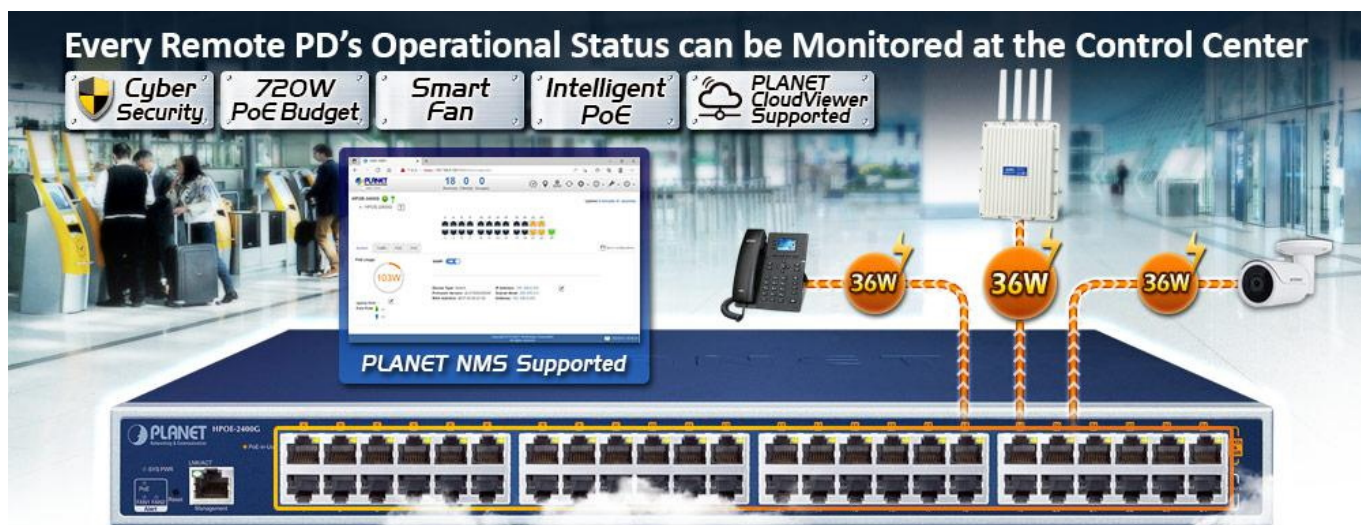

## PLANET HPOE-2400G v6

24portový injektor pro napájení po Ethernetu, **24× RJ-45 (data vstup) + 24× RJ-45 PoE/PoE+ (data + napájení výstup), PoE budget 720 W (max. 36 W/port)**, 2× ventilátor s automatickým řízením otáček, napájení AC 100–240 V. Web správa, SNMP monitoring + SNMP trap, scheduler, TLS v1/v2, **Planet DDNS & Easy DDNS, podpora Planet NMS System, CloudViewer a Smart Discovery Utility**, síťové řešení kybernetické bezpečnosti (Cybersecurity), SPI Firewall, **inteligentní PoE** (PD Alive Check, PoE Schedule, PoE status), mid-span PoE.

Výkonný PoE (Power over Ethernet) injektor pro napájení zařízení po ethernetu podle IEEE 802.3af (PoE) a vícepříkonových zařízení IEEE 802.3at (PoE+). Je navržen **pro napájení zařízení jako jsou PTZ nebo Speed-Dome IP kamery, Wi-Fi přístupové body, VoIP telefony atd.**

K dispozici je celkem 24 portů s celkovým výstupním výkonem až 720 W, injektor je průchozí, napájení přidruhuje na již stávající Ethernet Cat5/5e/6 vedení.

**Pokud koncové zařízení nepodporuje IEEE 802.3af/at budete potřebovat např. splitter POE-161S**, které pro danou kabelovou trasu napájení pro vzdálené zařízení poskytne.

**Napájení:** interní zdroj AC 100–240 V AC (50/60 Hz, 12 A)

Provozní teplota: 0 až +50 °C

Rozměry: 440 × 300 × 44 mm

Hmotnost: 4,3 kg

**The Managed Injector Hub**  
with 802.3at PoE+ Ports & Advanced **Cybersecurity**