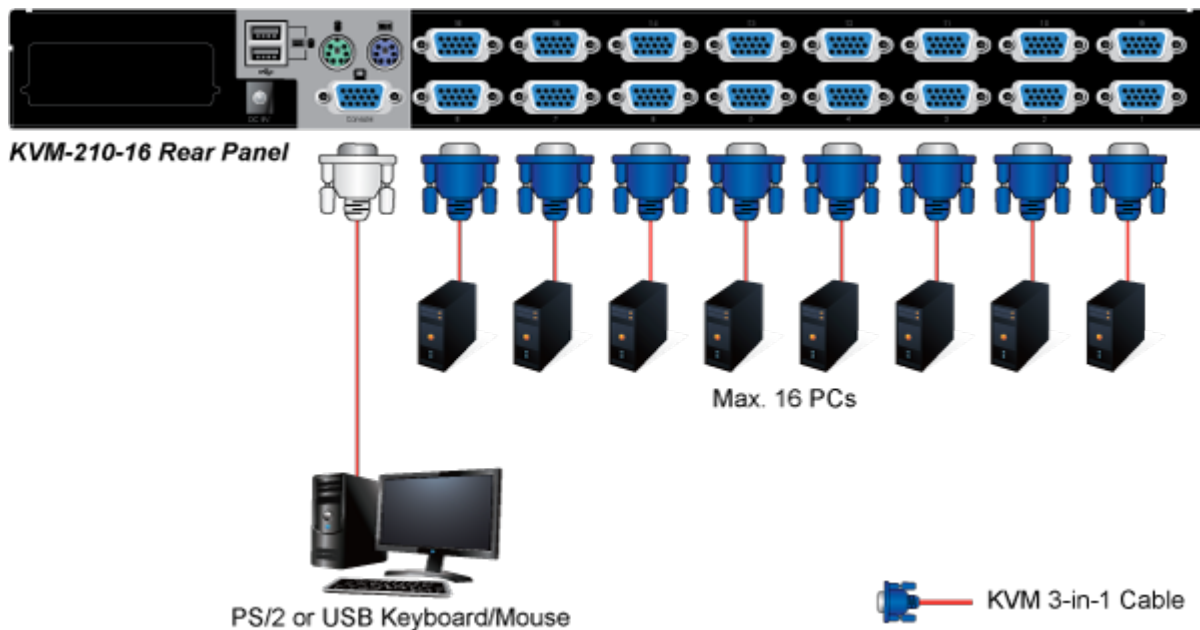

NETPLA1191

Part No.:

KVM-KC1-1.8

Záruka:

26 měs.

Stav:

Nové zboží

Popis

PLANET KVM-KC1-1.8

Propojovací kabel délky 1,8 m pro KVM přepínače a konzole řady 210. Integruje do jediného kabelu VGA, USB a PS/2 konektory. Na straně KVM je pouze jediný konektor DB15HD.

ZÁKLADNÍ SPECIFIKACE

Konektor 1: VGA (F)**Konektor 2:** VGA (F), USB, 2 x PS/2**Délka:** 1,8 m**Barva:** černá

[Ostatní download](#)