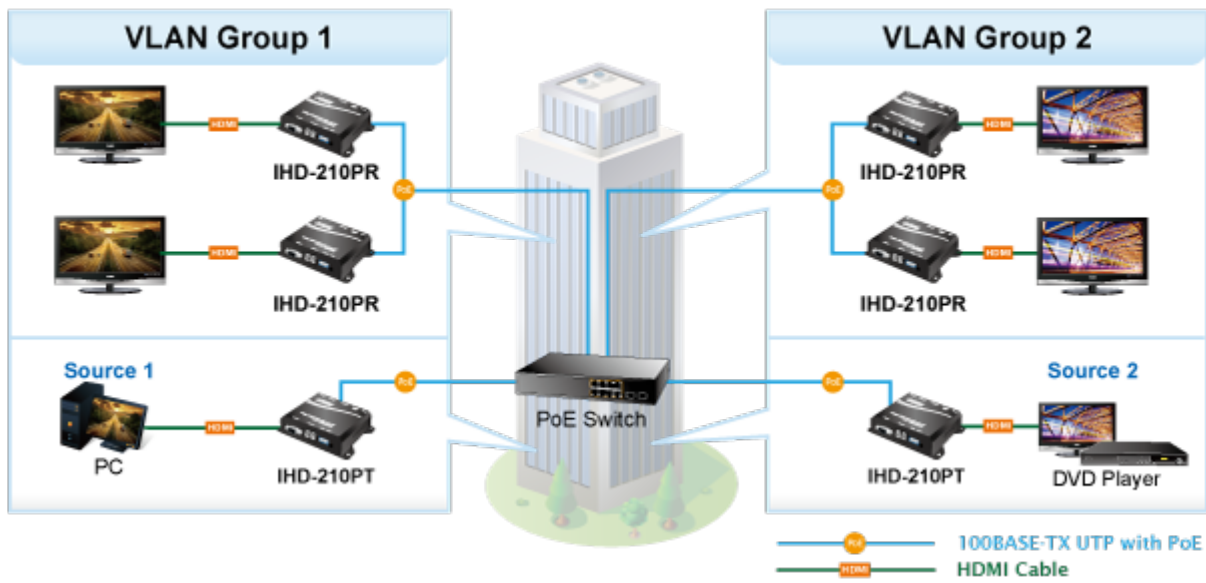

## PLANET IHD-210PT

Vysílač distribuce pro extender přes síť LAN (ethernet), podpora rozlišení Full HD, komprese H.264. Přenos 64 nezávislých kanálů. Podpora identifikace EDID a ochrany HDCP. Spojení bod-bod nebo multicast. Správa utilitou, IR vysílač pro ovládání, VESA montáž, napájení PoE nebo adaptérem. Řešení pro IP distribuci video prezentací v prostředí LAN pro účely zobrazení na panelech. Jednotky přenosu podporují několik režimů od spojení vysílač-přijímač po multicast spojení bod vysílač-přijímače v režimech zobrazení pro jednotlivé monitory.

## Vlastnosti:

- LAN port RJ-45, 100Base-TX, standardy: IEEE 802.3, IEEE 802.3u
- HDMI výstup, A typ (samice), slučitelné s HDMI 1.4a
- správa utilitou, přepínání kanálů pomocí DIP přepínače
- identifikace rozlišení dle EDID (Extended display identification data)
- zabezpečení přenosu HDCP (High-bandwidth Digital Content Protection)
- IR senzor na kabelu pro dálkové ovládání zdroje

**Konektory:** 1 x RJ-45, 1 x HDMI výstup, 1 x RS-232, 1 x IR výstup

**Podporovaná rozlišení:** 1080p, 1080i, 720p, 480p, 480i

**Počet jednotek v síti:** <64

**Kompresa:** video H.264, audio MPEG-1 (layer II)  
**Přenosová rychlost jednoho kanálu:** <15 Mb/s  
**Provozní teplota:** 0~55°C; vlhkost 5-90%  
**Napájení:** externím adaptérem 5 V DC nebo PoE 802.3af/at; příkon <7 W  
**Rozměry:** 130 x 82 x 30 mm  
**Hmotnost:** 290 g

## Network Configuration