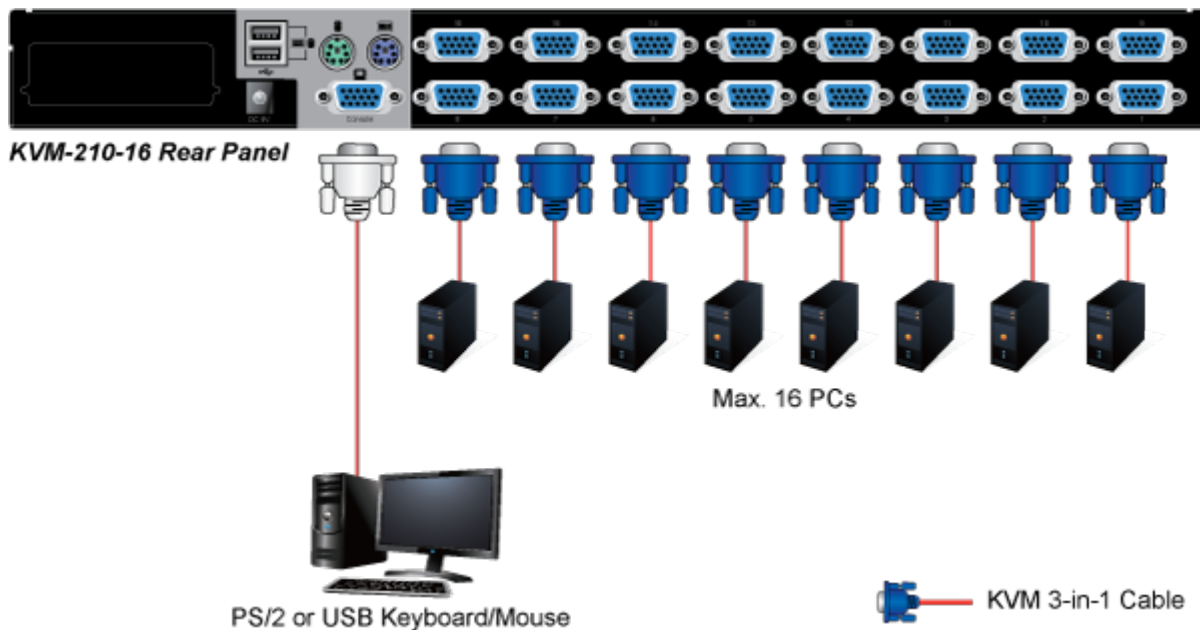

### PLANET KVM-KC1-3

Propojovací kabel délky 3 m pro KVM přepínače a konzole řady 210.

Integruje do jediného kabelu VGA, USB a PS/2 konektory. Na straně KVM je pouze jediný konektor DB15HD.

### ZÁKLADNÍ SPECIFIKACE

**Konektor 1:** VGA (F)

**Konektor 2:** VGA (F), USB, 2 x PS/2

**Délka:** 3 m

**Barva:** černá

[Ostatní download](#)