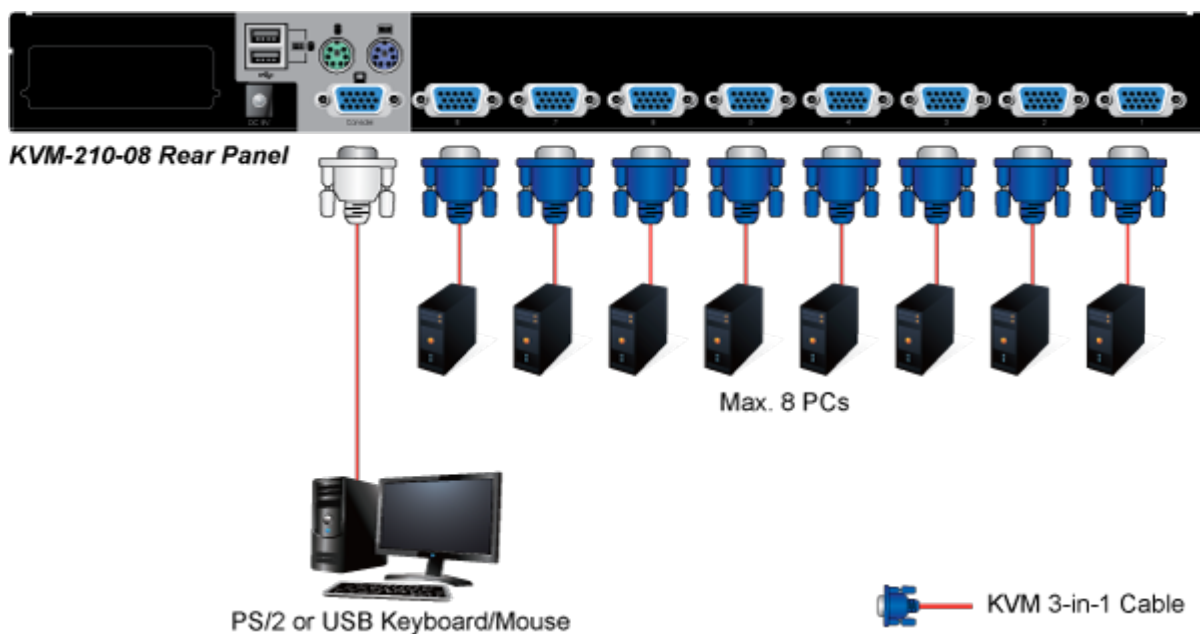

### XtendLan KVM-210-08

KVM přepínač pro ovládání 8 počítačů z jedné klávesnice, monitoru a myši. On Screen Display, hot keys, skenovací režim. Je možné kaskádovat až 8 KVM přepínačů a ovládat až 64 počítačů. Součástí balení je propojovací kabel délky 1,8 m.

### ZÁKLADNÍ SPECIFIKACE

**Porty:** 8 x HDB-15, 1 x PS/2 pro klávesnici, 1 x PS/2 pro myš, 1 x VGA HDB-15, 2 x USB typ A

**Max. kaskáda:** až 8 KVM pro ovládání až 64 PC

**Max. rozlišení:** 2048 x 1536

**Napájení:** DC 9 V, 1 A

**Provozní teplota:** -10 až 50 °C

**Rozměry:** 432 x 155 x 44 mm, rack 1U

**Hmotnost:** 2,22 kg

F6:SET

OSD ACTIVATING HOTKEY  
SWITCH HOTKEY  
CHANNEL DISPLAY MODE  
CHANNEL DISPLAY DURATION  
CHANNEL DISPLAY POSITION  
SCAN DURATION  
SET PASSWORD