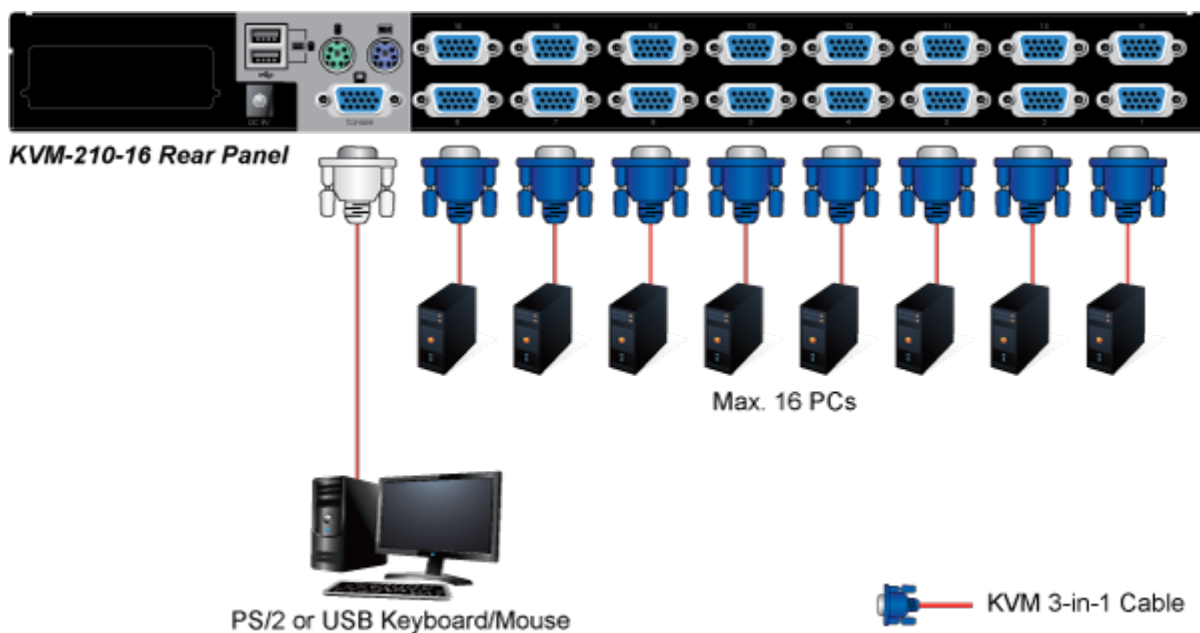

PLANET KVM-KC1-5

Propojovací kabel délky 5 m pro KVM přepínače a konzole řady 210.

Integruje do jediného kabelu VGA, USB a PS/2 konektory. Na straně KVM je pouze jediný konektor DB15HD.

ZÁKLADNÍ SPECIFIKACE

Konektor 1: VGA (F)

Konektor 2: VGA (F), USB, 2 x PS/2

Délka: 5 m

Barva: černá

[Ostatní download](#)