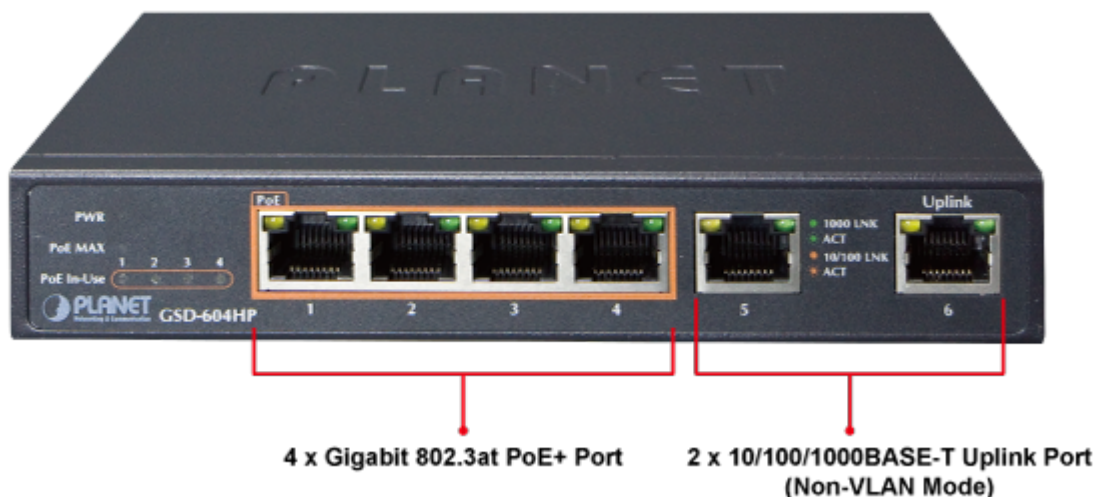

SWITCH PLANET GSD-604HP

Cena celkem:	2 396 Kč (bez DPH: 1 980 Kč)
Běžná cena:	2 636 Kč
Ušetříte:	240 Kč
Kód zboží:	NETPLA1368
Part No.:	GSD-604HP
Záruka:	38 měs.
Stav:	Nové zboží

Popis

PLANET GSD-604HP

Gigabitový přepínač **6 portů 1000 Base-T** z toho 4 porty s **PoE injektorem 802.3at**, napájecí výkon až **55 W**. Portové **VLAN**, ochrana proti smyčkám, **PoE Extend režim (až 250 m při 10 Mbps)**. Externí napájecí zdroj, kovové provedení, bez ventilátorů (fanless).

Gigabitový 6portový přepínač se 4 PoE (power over ethernet) porty pro centralizované napájení zařízení po ethernetu jako jsou IP kamery, WiFi prvky nebo VOIP telefony. Zařízení je svým provedením vhodné jak pro instalaci do domácích nebo kancelářských prostorů, je vhodné i pro aplikace v lokálních rozvaděčích. Portové VLAN zajistí oddělený provoz mezi napájenými porty, porty bez PoE slouží jako uplink a pro sdružený provoz k připojení NVR nebo NAS.

ZÁKLADNÍ SPECIFIKACE

Fyzické vlastnosti:

Porty: 2x RJ-45 10/100/1000 Base-T, 4x GbE RJ-45 IEEE 802.3at/af PoE

Paměť: 8k MAC adres

Propustnost: sběrnice 12 Gbps, provozně 8,92 Mpps

Podpora přenosu: JumboFrame 9 KB

Provedení: desktop

Napájení: externí napájecí zdroj DC 54 V, vlastní příkon <5 W

Ochrana: ne

Provozní teplota: 0 až +50 °C

Rozměry: 160 x 92,5 x 28 mm

Hmotnost: 374 g

POE funkce:

Celkový napájecí výkon: 55 W, IEEE 802.3af, IEEE 802.3at