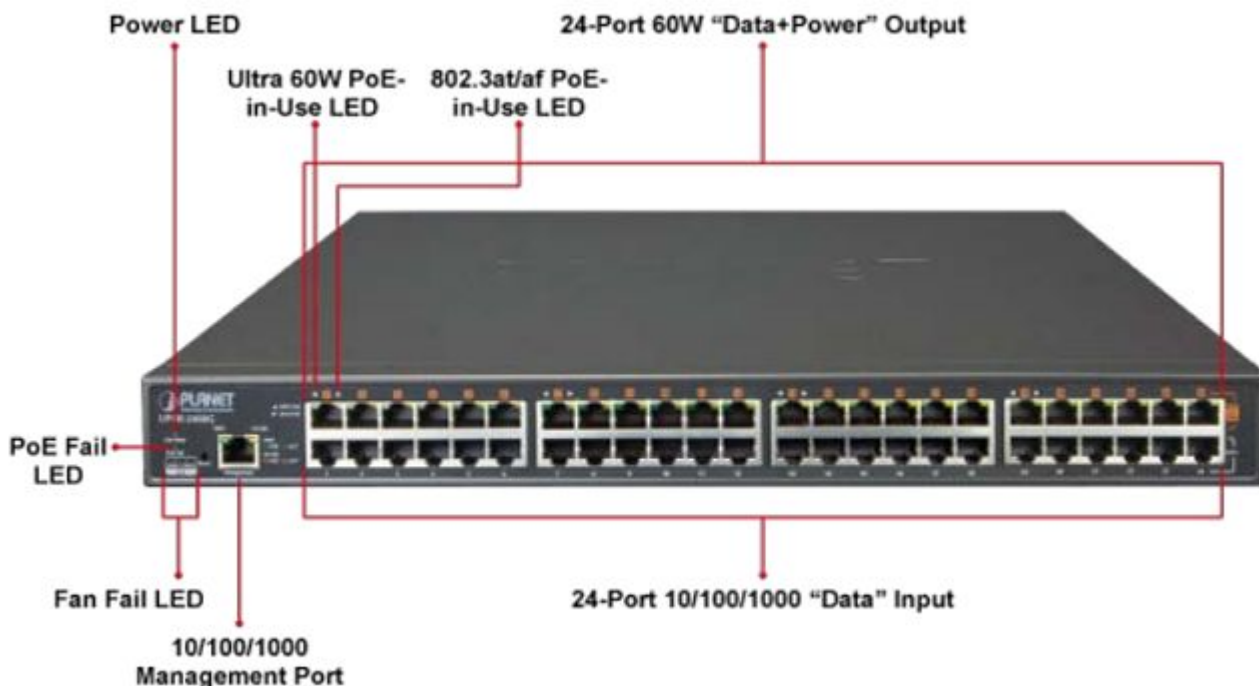

Popis

PLANET UPOE-2400G

24portový Ultra PoE+ injektor pro napájení po Ethernetovém kabelu, standard **IEEE 802.3bt PoE++ (8x až 95 W/port + 16x až 75 W/port)t**, 24x port data-in, 24x port data+power out.

Web správa, watchdog, scheduler, SNMP trap. Napájení AC 230 V, instalace 19"/1U.

Ultra PoE+ (power over ethernet) Injektor HUB pro napájení vícepříkonových zařízení IEEE 802.3bt po ethernetu. Je navržen pro napájení zařízení jako jsou PTZ nebo Speedome IP kamery, Wi-Fi přístupové body, VoIP telefony a terminálové stanice včetně LCD monitorů.

K dispozici je celkem 16 portů **s celkovým napájecím výkonem 800 W**, injektor je průchozí, napájení přidružuje na již stávající ethernet Cat5/5e/6 vedení.

ZÁKLADNÍ SPECIFIKACE

Rozhraní: 24x RJ-45 10/100/1000 Mbps : 24x Data input, 24x PoE (Data + Power) output, 1x RJ-45 port konzole