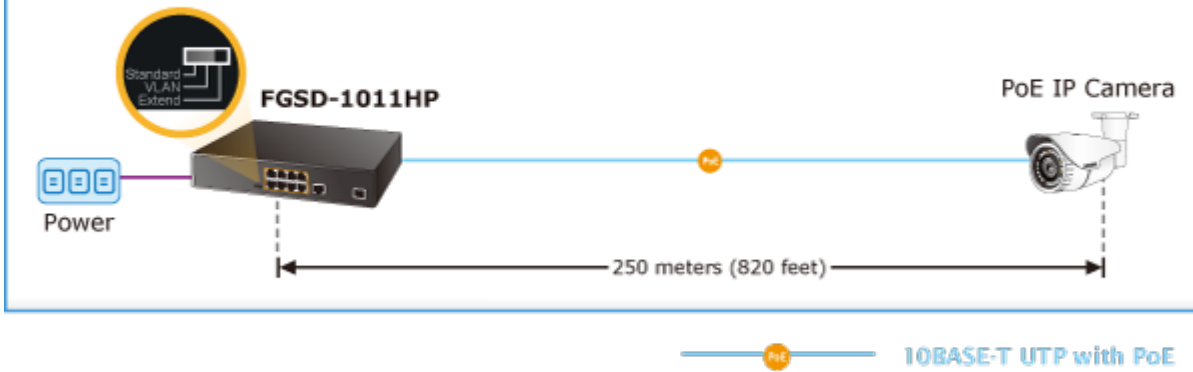

PoE přepínač s výkonem 120 W, 8x 10/100Base-TX s možností napájení dalších IEEE 802.3af zařízení, dva uplink 1000Base-X porty 1x TP a 1x SFP.

DIP přepínače pro nastavení, portové VLAN, Extend mód pro spojení do 250 m včetně PoE při 10Mb/s. ESD ochrany proti přepětí a elektrostatickému nabití.

Interní zdroj AC 100~240 V, bez ventilátorů.

10portový PoE přepínač, díky 8 PoE portům umožňuje napájet další zařízení jako jsou IP kamery, VoIP telefony a desktopové switche, při přepnutí do Extend módu to je možné při rychlosti 10Mb/s až do vzdálenosti 250m (délka spojení závislá na použitém UTP vedení, konektorech a provedení; praktická zkušenost spojení <200m).

Rozměry: 220 x 150 x 44 mm

Hmotnost: 1220 g

POE funkce:

Celkový napájecí výkon: 120 W, IEEE 802.3af, IEEE 802.3at

Počet injektorů: 8x až 30 W

Typ napájení: End-span

Pokročilé funkce:

1. Extended mód 10 Mb/s s dosahem až 200 m

Fast Ethernet PoE+ Switch with Two Gigabit Uplink Ports

Extend Mode

VLAN Isolation Mode

8 PoE IP Cameras

FGSD-1011HP

Gigabit Uplink

-  100BASE-TX UTP with PoE
-  1000BASE-T UTP
-  1000BASE-SX/LX Fiber-optic