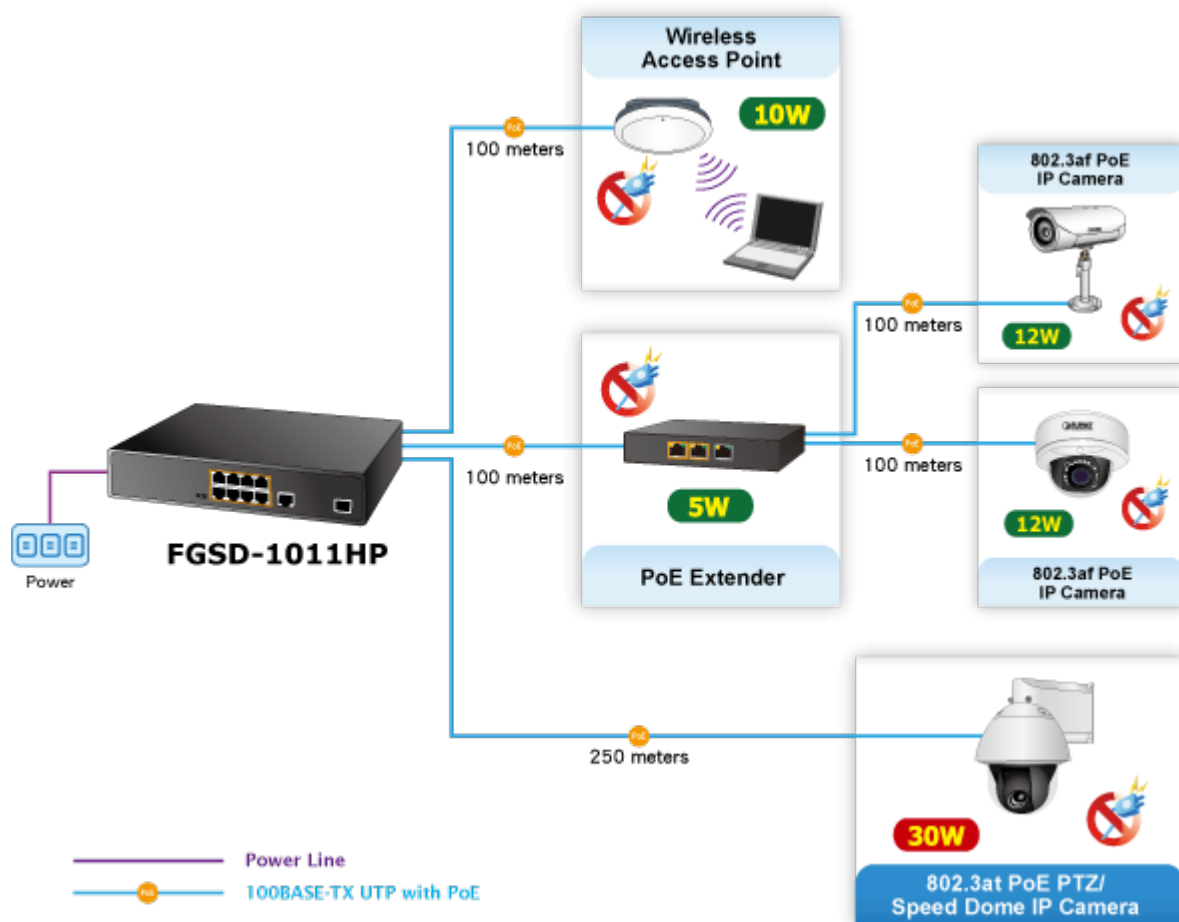

PoE přepínač s výkonem 120 W, 8x 10/100Base-TX s možností napájení dalších IEEE 802.3af zařízení, dva uplink 1000Base-X porty 1x TP a 1x SFP.

DIP přepínače pro nastavení, portové VLAN, Extend mód pro spojení do 250 m včetně PoE při 10Mb/s. ESD ochrany proti přepětí a elektrostatickému nabití.

Interní zdroj AC 100~240 V, bez ventilátorů.

10portový PoE přepínač, díky 8 PoE portům umožňuje napájet další zařízení jako jsou IP kamery, VoIP telefony a desktopové switche, při přepnutí do Extend módu to je možné při rychlosti 10Mb/s až do vzdálenosti 250m (délka spojení závislá na použitém UTP vedení, konektorech a provedení; praktická zkušenost spojení <200m).

Rozměry: 220 x 150 x 44 mm

Hmotnost: 1220 g

POE funkce:

Celkový napájecí výkon: 120 W, IEEE 802.3af, IEEE 802.3at

Počet injektorů: 8x až 30 W

Typ napájení: End-span

Pokročilé funkce:

1. Extended mód 10 Mb/s s dosahem až 200 m

Fast Ethernet PoE+ Switch with Two Gigabit Uplink Ports

Extend Mode

VLAN Isolation Mode

8 PoE IP Cameras

FGSD-1011HP

Gigabit Uplink

-  100BASE-TX UTP with PoE
-  1000BASE-T UTP
-  1000BASE-SX/LX Fiber-optic