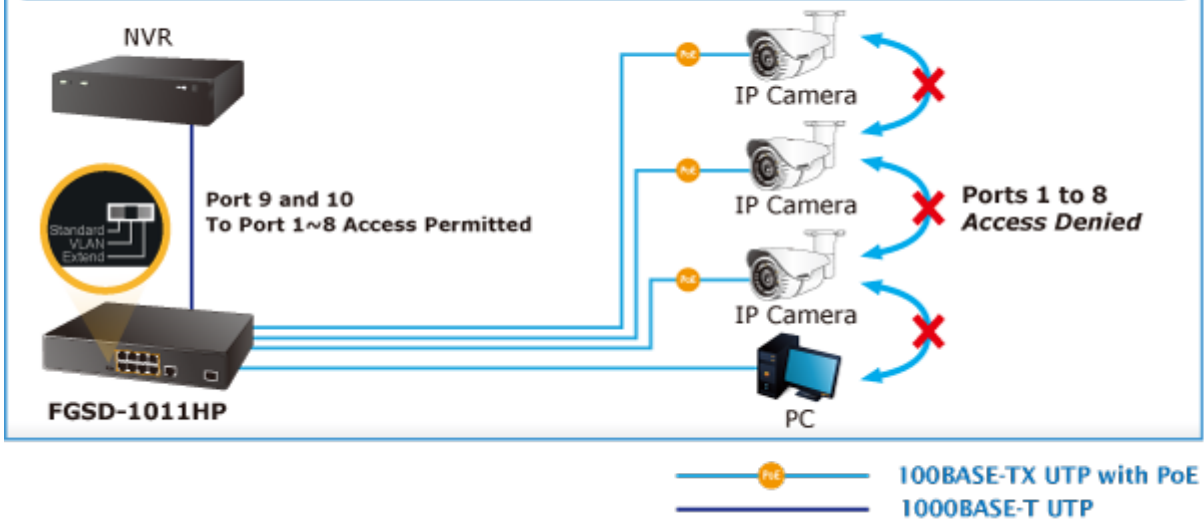

PoE přepínač s výkonem 120 W, 8x 10/100Base-TX s možností napájení dalších IEEE 802.3af zařízení, dva uplink 1000Base-X porty 1x TP a 1x SFP.

DIP přepínače pro nastavení, portové VLAN, Extend mód pro spojení do 250 m včetně PoE při 10Mb/s. ESD ochrany proti přepětí a elektrostatickému nabití.

Interní zdroj AC 100~240 V, bez ventilátorů.

10portový PoE přepínač, díky 8 PoE portům umožňuje napájet další zařízení jako jsou IP kamery, VoIP telefony a desktopové switche, při přepnutí do Extend módu to je možné při rychlosti 10Mb/s až do vzdálenosti 250m (délka spojení závislá na použitém UTP vedení, konektorech a provedení; praktická zkušenost spojení <200m).

Rozměry: 220 x 150 x 44 mm

Hmotnost: 1220 g

POE funkce:

Celkový napájecí výkon: 120 W, IEEE 802.3af, IEEE 802.3at

Počet injektorů: 8x až 30 W

Typ napájení: End-span

Pokročilé funkce:

1. Extended mód 10 Mb/s s dosahem až 200 m

Fast Ethernet PoE+ Switch with Two Gigabit Uplink Ports

Extend Mode

VLAN Isolation Mode

8 PoE IP Cameras

FGSD-1011HP

Gigabit Uplink

-  100BASE-TX UTP with PoE
-  1000BASE-T UTP
-  1000BASE-SX/LX Fiber-optic