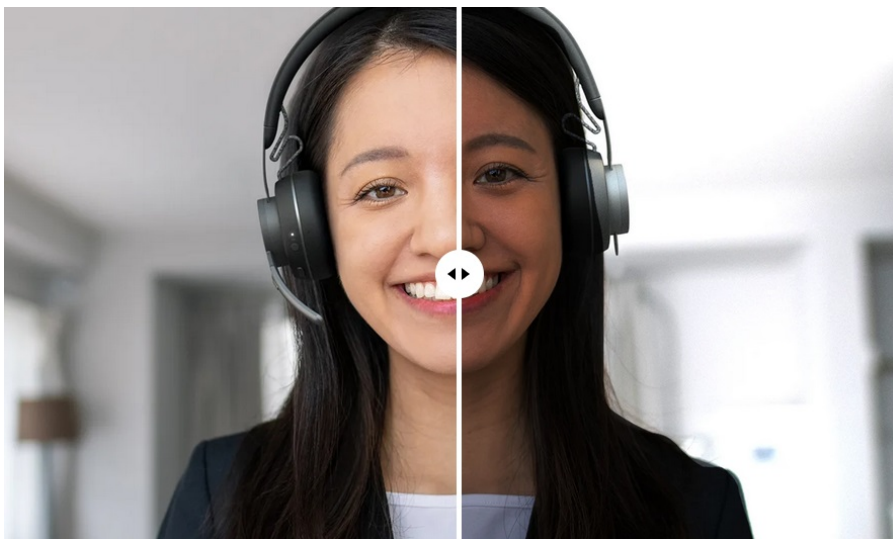

WEBKAMERA LOGITECH BRIO 4K STREAM EDITION

Cena celkem:	7 999 Kč (bez DPH: 6 611 Kč)
Běžná cena:	8 799 Kč
Ušetříte:	800 Kč
Kód zboží:	KAML6608
Part No.:	960-001194
Záruka:	24 měs.
Stav:	Nové zboží

Popis**Logitech Brio 4K Stream Edition - 4K webkamera pro komunikaci i bezpečné přihlášení**

Webkamera Logitech Brio 4K Stream Edition pro špičkové videokonference a distanční komunikaci od vašeho pracovního nebo domácího stolu. **Vysoké rozlišení 4K UHD** zachytí každý detail a obraz do nejmenších drobností a **technologie RightLight 3** nastaví optimální jas vzhledem ke světelným podmínkám v místnosti. V případě potřeby nadstandardní plynulosti videa můžete video zachytit ve **Full HD kvalitě při 60 snímcích za sekundu**. To oceníte například při náročnějším streamování videa.

Díky **duálním všesměrovým mikrofonom** zachytí hlas během hovorů jasně a čistě. Záběr vaší osoby lze nastavit pomocí **3 režimů zorného pole**. Dostupné předvolby v **aplikaci Logi Tune** vám umožní zabrat větší část okolního prostředí, nebo se naopak zaměřit jen na vás. Pomocí **funkce Windows Hello** se rychle, bezpečně a bez hesla přihlásíte do svého PC systému.

Logitech Brio 4K Stream Edition

Webová kamera zaměřená na streamování, a to ve vysoké kvalitě **4K Ultra HD** s rychlostí 30 snímků za vteřinu či v rozlišení **Full HD** s rychlostí 60 snímků za vteřinu. Technologie **HDR** umožní zobrazení v živějších, realističtějších barvách i za slabého osvětlení. Potěší také široké **zorné pole 90°**, které zabírá více pozadí. Lze též vybrat užší 65° nebo 78°, které se zaměřuje více na vás. Prostřednictvím funkce **neutralizování pozadí** si zachovávejte upravený, profesionální vzhled, i když jste v členitém prostředí. Vyberte si ze **tří inteligentních režimů pozadí**: rozmazání, odstranění či přepínání. Kamera též umožňuje rychlé přihlášení do systému Windows pomocí **Windows Hello**.