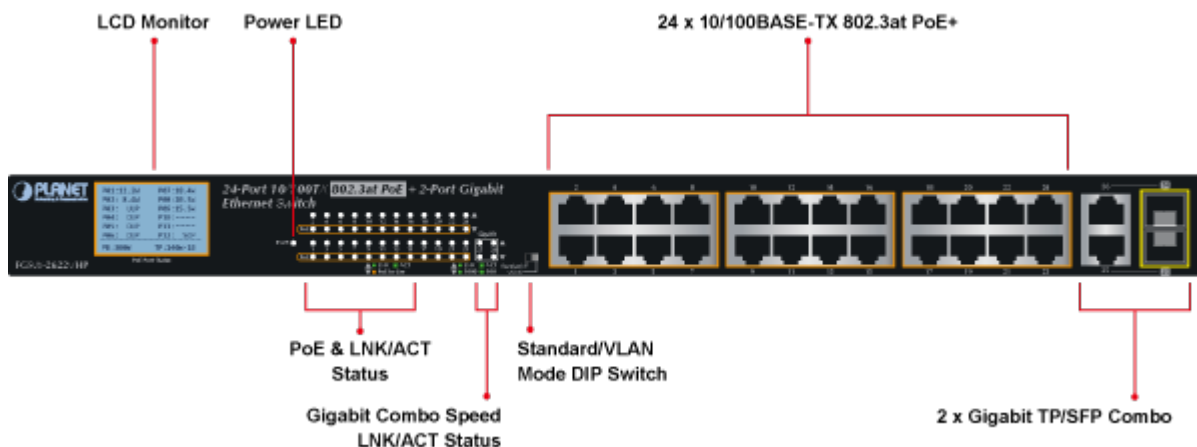

SWITCH PLANET FGSW-2622VHP

Cena celkem: **11 444 Kč****(bez DPH: 9 458 Kč)**Běžná cena: **12 589 Kč**Ušetříte: **1 144 Kč**

Kód zboží: NETPLA1570

Part No.: FGSW-2622VHP

Záruka: 38 měs.

Stav: Nové zboží

Popis

Planet FGSW-2622VHP

2 Gigabitové porty 1000Base-Tp/SFP. 24 portů 10/100Base-TX s možností napájení dalších IEEE 802.3at zařízení, celkový výkon 300W. Extend mód pro spojení rychlostí 10Mb/s do vzdálenosti až 150-250m na UTP dle použitého vedení včetně napájení PoE.

LCD displej pro info o napájení, portové VLAN. ESD ochrany, interní AC zdroj.

Jedná se o 24portový 10/100Mbit fast ethernet switch se 2x Gigabitovými TP/SFP rozhraními. Umožňuje napájet další zařízení jako jsou IP kamery, VoIP telefony a WiFi přístupové body. Zařízení disponuje plně propustnou rychlou interní páteří sběrnic. Gigabitová rozhraní poskytují další možnosti rozšiřitelnosti, flexibility a integrace v síti. LCD displej na předním panelu informuje o aktuálním vytížení PoE.

ZÁKLADNÍ SPECIFIKACE

Fyzické vlastnosti:

Porty: 24 x RJ-45 10/100BASE-TX, 2 x RJ-45 10/100/1000BASE-T, 2 x miniGBIC SFP 10000BASE-SX/LX

Paměť: 8k MAC adres

Propustnost: sběrnice 12,8 Gbps, provozně 9,5 Mpps (64B)