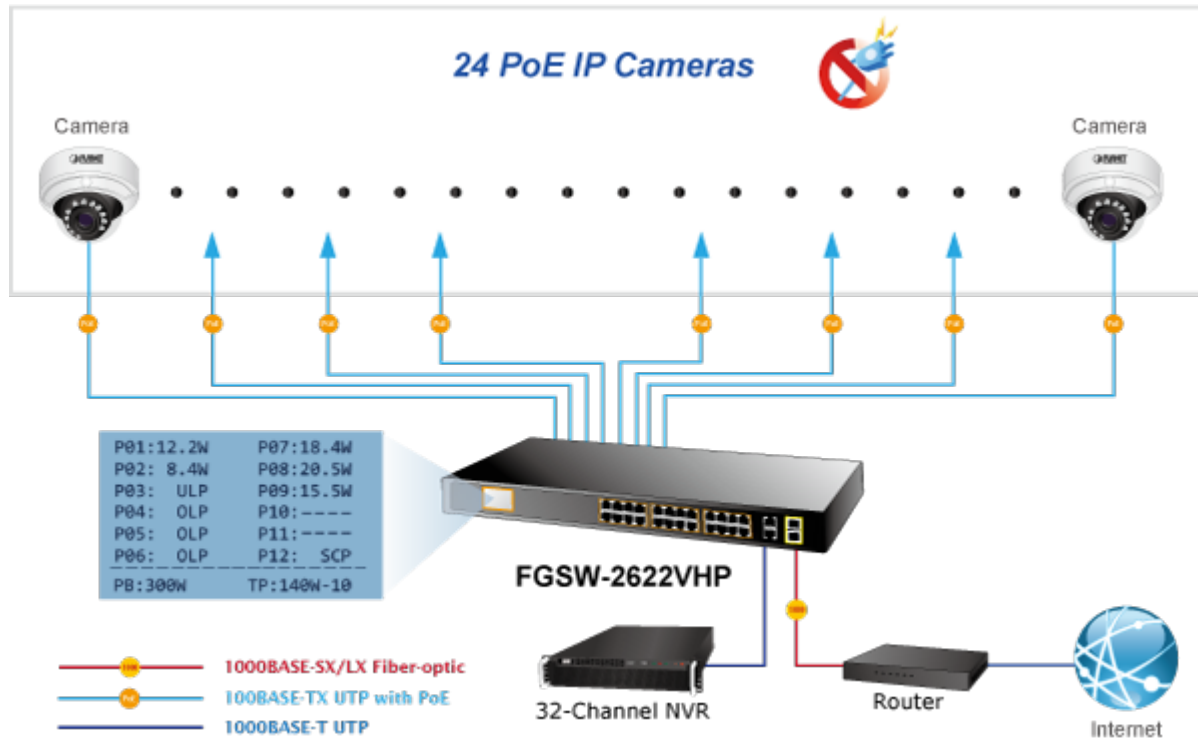

Planet FGSW-2622VHP

2 Gigabitové porty 1000Base-Tp/SFP. 24 portů 10/100Base-TX s možností napájení dalších IEEE 802.3at zařízení, celkový výkon 300W. Extend mód pro spojení rychlostí 10Mb/s do vzdálenosti až 150-250m na UTP dle použitého vedení včetně napájení PoE.

LCD displej pro info o napájení, portové VLAN. ESD ochrany, interní AC zdroj.

Jedná se o 24portový 10/100Mbit fast ethernet switch se 2x Gigabitovými TP/SFP rozhraními. Umožňuje napájet další zařízení jako jsou IP kamery, VoIP telefony a WiFi přístupové body. Zařízení disponuje plně propustnou rychlou interní páteří sběrnic. Gigabitová rozhraní poskytují další možnosti rozšiřitelnosti, flexibility a integrace v síti. LCD displej na předním panelu informuje o aktuálním vytížení PoE.

ZÁKLADNÍ SPECIFIKACE

Fyzické vlastnosti:

Porty: 24 x RJ-45 10/100BASE-TX, 2 x RJ-45 10/100/1000BASE-T, 2 x miniGBIC SFP 10000BASE-SX/LX

Paměť: 8k MAC adres

Propustnost: sběrnice 12,8 Gbps, provozně 9,5 Mpps (64B)

POE funkce:

Celkový napájecí výkon: IEEE 802.3af, IEEE 802.3at, 300 W

Počet injektorů: 24 x až 30 W

Typ napájení: End-span

Pokročilé funkce:

1. Automatická detekce napájených zařízení
2. Extended mód 10Mb/s s dosahem až 250m