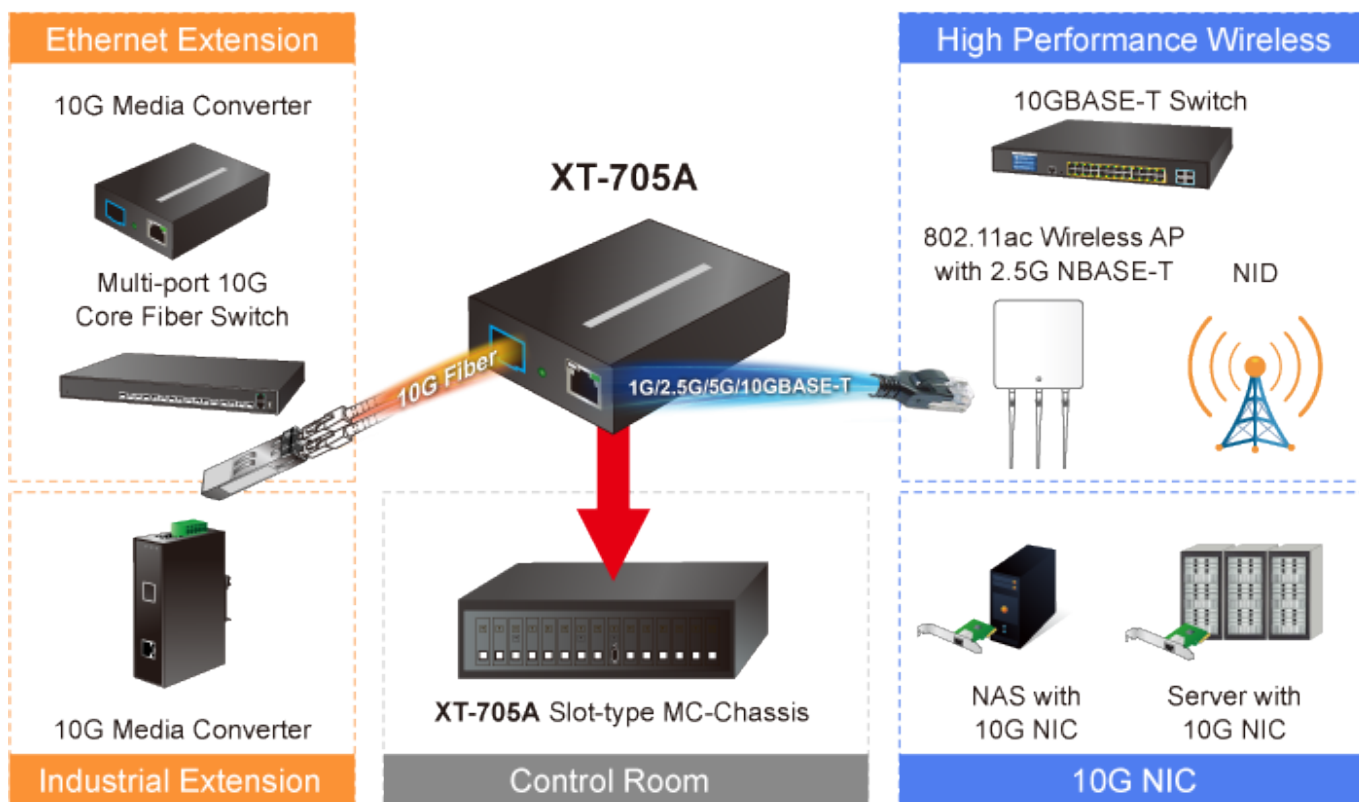

PLANET XT-705A

Cena celkem:	6 388 Kč (bez DPH: 5 279 Kč)
Běžná cena:	7 027 Kč
Ušetříte:	639 Kč
Kód zboží:	NETPLA2090
Part No.:	XT-705A
Záruka:	26 měs.
Stav:	Nové zboží

Popis

PLANET XT-705A

Jednoduchý media konvertor vybavený metalickým RJ-45 konektorem s rychlostí 100/1000/2,5G/5G/10G a optickým SFP+ portem s rychlostí až 10GBASE. Použití je vhodné v sítích, kde je vyžadována extrémně vysoká šířka pásma, jako jsou například data centra, cloudová úložiště, nebo infrastruktura operátorů.

10Gbps Fiber to Copper Media Converter Application

Díky spolehlivosti je zaručena vysoká přenosová rychlost bez rizika ztráty paketů při extrémní rychlosti. Samozřejmostí je ochrana až 6 KV DC ESD. Další výhodou je nízká spotřeba 3,75 W při plné zátěži.

ZÁKLADNÍ SPECIFIKACE

Fyzické vlastnosti:

Porty: 1 x RJ-45 100/1000/2,5G/5G/10GBASE-T, 1 x SFP+ 10GBASE-XR

Podpora přenosu: JumboFrame 16K

Propustnost: sběrnice 20 Gbps, provozně 2,48 Mpps (64B)

Tabulka záznamů: 9K MAC adres

Provedení: vnitřní

Napájení: zdroj 5V DC, 2A max., celkový příkon do 3,75 W

Ochrana: ESD 6 KV DC

Provozní teplota: 0 až 50°C

Rozměry: 94 x 70 x 26 mm

Hmotnost: 180 g

Příklad zapojení:

Fiber to Ethernet Can Support Large-scale Retail Networks