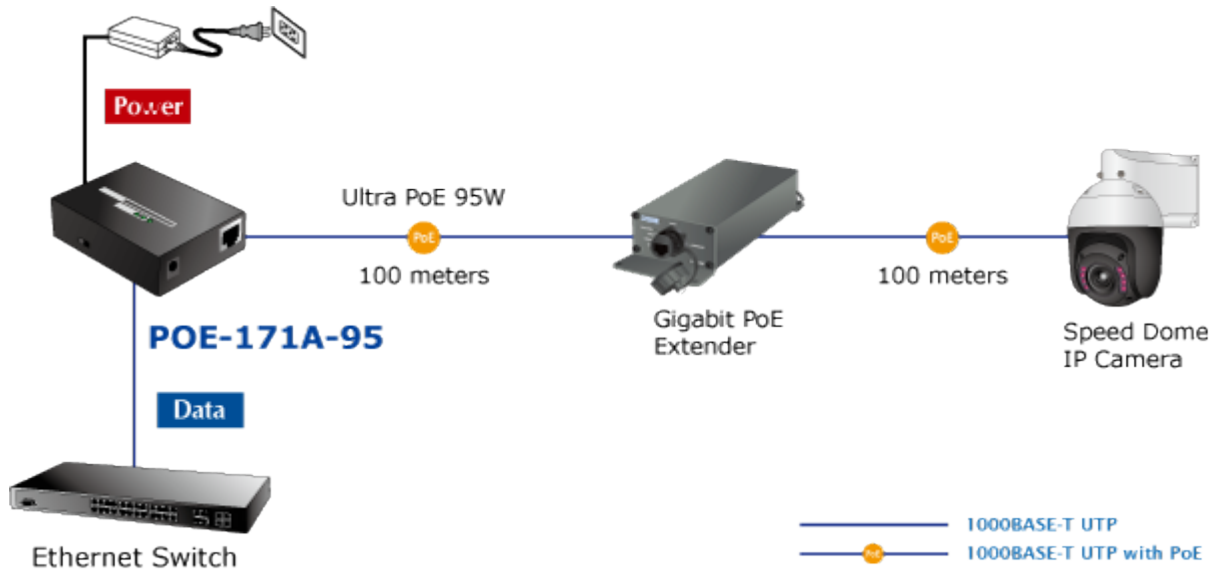

Popis**PLANET POE-171A-95**

Jednoportový PoE injektor pro napájení po Ethernetovém kabelu dle IEEE 802.3bt do příkonu až 95 W. Disponuje dvěma měděnými rozhraními 10M / 100M / 1G / 2,5G / 5GBASE-T RJ-45 pro zpracování extrémně velkého množství datového přenosu.

PoE-171A-95 přenáší data s napájením 56 V DC přes kroucené dvojlinky jako 95W PoE injektor a připojený rozbočovač POE-172S oddělí digitální data a napájení do tří volitelných výstupů (12 V/ 19 V/ 24 V DC) se vzdáleností až 100 metrů.

ZÁKLADNÍ SPECIFIKACE

Rozhraní: 2× RJ-45 10/100/1000 Mbps : 1× Data input, 1× PoE (Data + Power) output

Celkový napájecí výkon: do 95 W, IEEE 802.3u, IEEE 802.3ab, IEEE 802.3bz, IEEE 802.3bt, IEEE 802.3at, IEEE 802.3af

Zatížitelnost portu: až 95 W

Napájení: 52-56 V DC, max. 2,5 A

Provozní teplota: 0 až 50 °C

Rozměry: 94 × 70,3 × 26,2 mm

Hmotnost: 250 g

Powered Device

- PoE IP Camera
- PoE Wireless AP
- Ultra PoE Splitter

[Ostatní download](#)