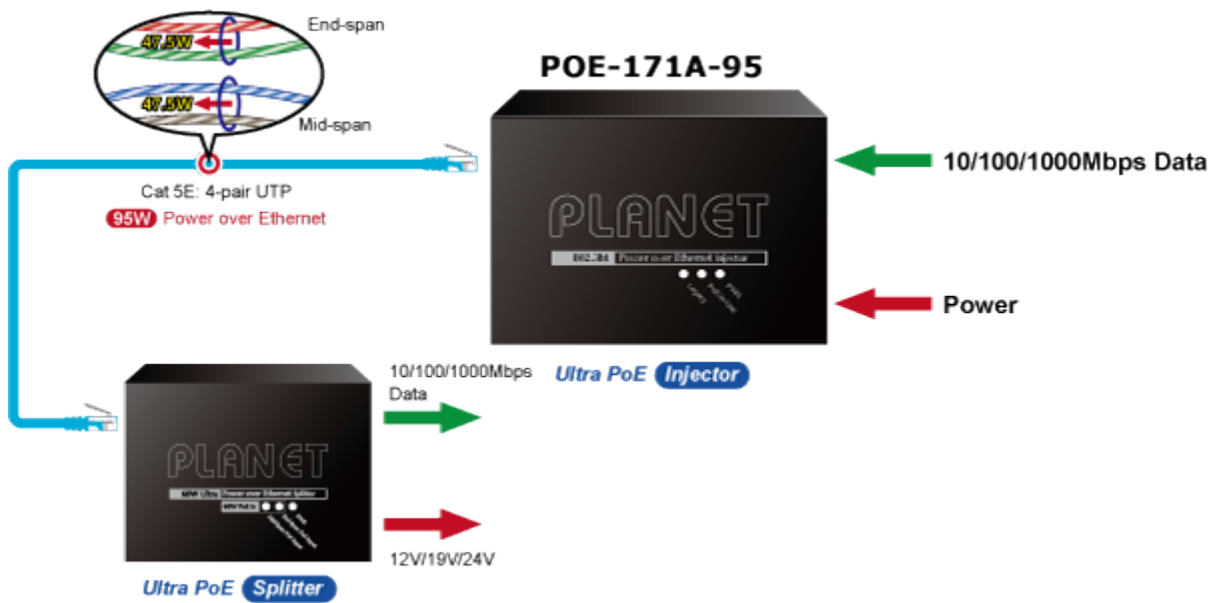

Popis**PLANET POE-171A-95**

Jednoportový PoE injektor pro napájení po Ethernetovém kabelu dle IEEE 802.3bt do příkonu až 95 W. Disponuje dvěma měděnými rozhraními 10M / 100M / 1G / 2,5G / 5GBASE-T RJ-45 pro zpracování extrémně velkého množství datového přenosu.

PoE-171A-95 přenáší data s napájením 56 V DC přes kroucené dvojlinky jako 95W PoE injektor a připojený rozbočovač POE-172S oddělí digitální data a napájení do tří volitelných výstupů (12 V/ 19 V/ 24 V DC) se vzdáleností až 100 metrů.

ZÁKLADNÍ SPECIFIKACE

Rozhraní: 2× RJ-45 10/100/1000 Mbps : 1× Data input, 1× PoE (Data + Power) output

Celkový napájecí výkon: do 95 W, IEEE 802.3u, IEEE 802.3ab, IEEE 802.3bz, IEEE 802.3bt, IEEE 802.3at, IEEE 802.3af

Zatížitelnost portu: až 95 W

Napájení: 52-56 V DC, max. 2,5 A

Provozní teplota: 0 až 50 °C

Rozměry: 94 × 70,3 × 26,2 mm

Hmotnost: 250 g

Powered Device

- PoE IP Camera
- PoE Wireless AP
- Ultra PoE Splitter

[Ostatní download](#)