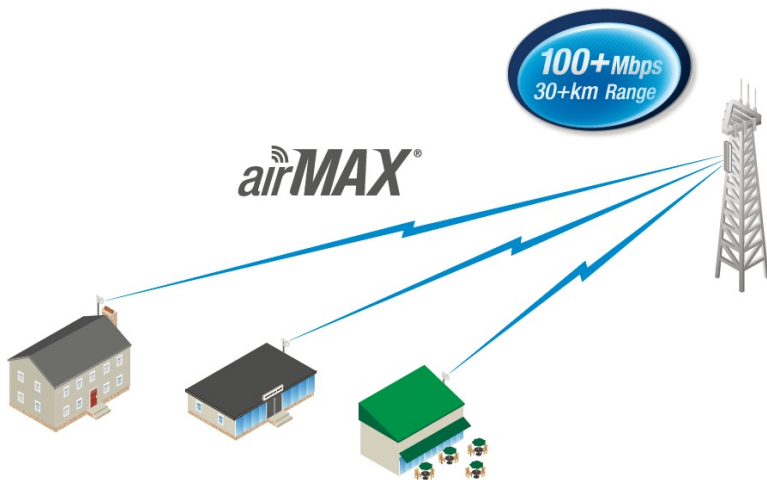

### Ubiquiti LiteBeam M5-23

LiteBeam (LBE-M5-23) je výkonná kompletní venkovní jednotka včetně 23 dBi antény pro pásmo 5 GHz vhodná jako klientské zařízení nebo pro spoj bod-bod. Jednotka umožňuje komunikaci rychlostí až 100 Mbps.