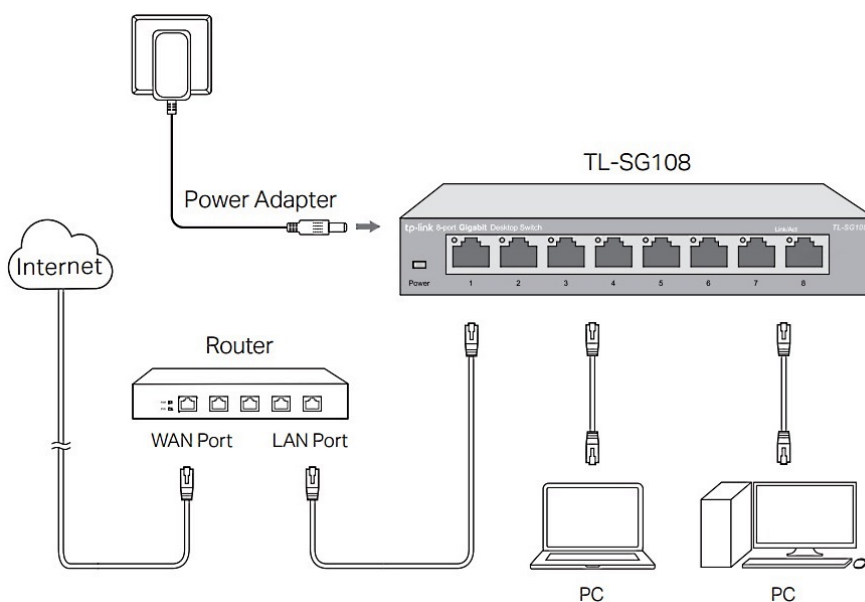

TP-Link TL-SG108

Vysokorychlostní **8portový** stolní switch v kovovém těle představuje snadný způsob přechodu na **gigabitový ethernet**. Zvyšte rychlost svého síťového serveru a pátečních připojení nebo proměňte gigabitovou rychlost ve stolních počítačích v realitu. Switch TL-SG108 se navíc může pochlubit podporou **AUTO-MDIX** a funkcí řízení toku dat (**flow control**).

ZÁKLADNÍ SPECIFIKACE

Počet portů: 8× GbE RJ-45 LAN

Kapacita switche: 16 Gb/s

Rychlost směrování: 11,9 Mp/s

PoE: ne

Rozměry: 158 × 101 × 25 mm