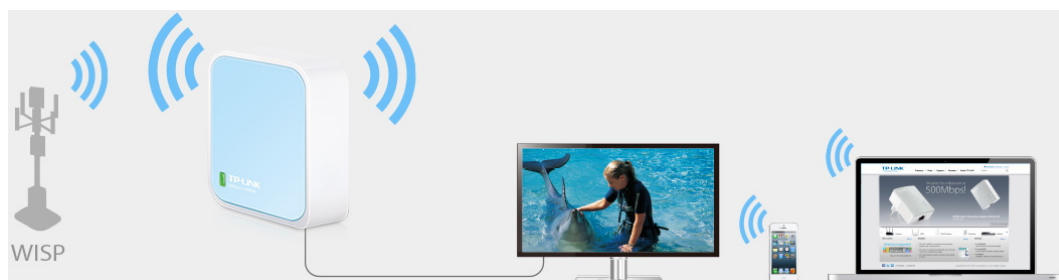

Režim hotspot

Užijte si bezdrátový přístup k internetu připojením k venkovnímu WISP Access Pointu.