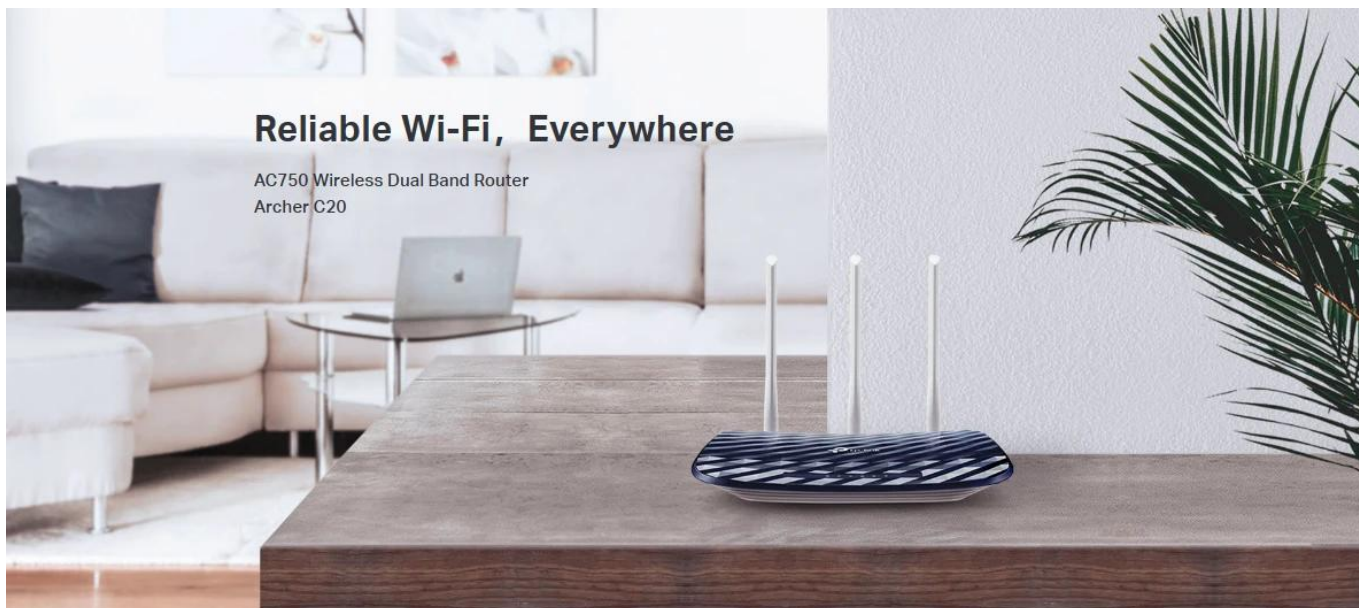

TP-LINK ARCHER C20

Cena celkem:	729 Kč
	(bez DPH: 602 Kč)
Běžná cena:	802 Kč
Ušetříte:	73 Kč
Kód zboží:	NARTPL1048
Part No.:	Archer C20
Záruka:	36 měs.
Stav:	Nové zboží

Popis

TP-Link Archer C20 - Bezdrátový router s duálním pásmem AC750

- **Standard 802.11ac** - Podporuje další generaci Wi-Fi
- **Simultánní připojení** - 2,4 GHz 300 Mb/s a 5 GHz 433 Mb/s, celková dostupná šířka pásma 733 Mb/s
- **3 externí antény** - Poskytují stabilní všesměrový signál a vynikající bezdrátové pokrytí

802.11ac - Nová generace Wi-Fi

TP-Link Archer C20 využívá standard Wi-Fi 802.11ac, zpětně kompatibilní se standardem 802.11n a je 3x rychlejší než rychlost bezdrátového standardu N. Díky vyšší energetické úspornosti a robustnímu zabezpečení je standard 802.11ac skvělý způsob, jak zrychlit domácí multimediální síť a vyřešit přetížení, které několik zařízení může způsobit.

802.11ac	5GHz	433Mb/s
802.11n	2.4GHz	300Mb/s