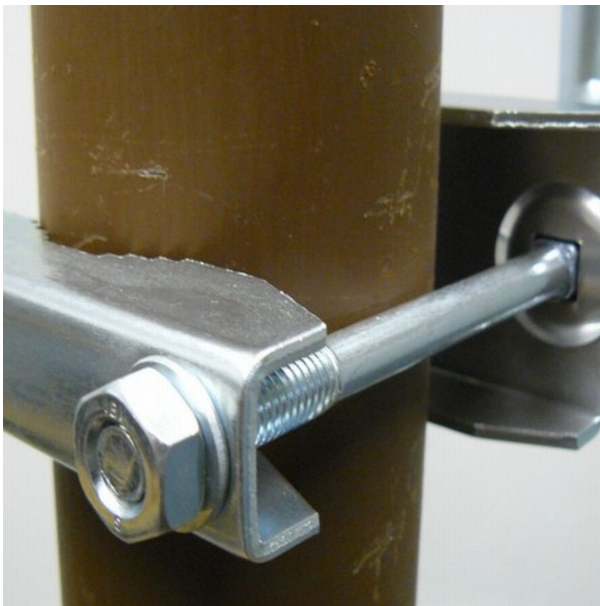

WafeRF 3021302E

Držák o délce 35 cm je vhodný k připevnění na stožár nebo svislou trubku, pro uchycení satelitních parabol a větších antén.

Detail uchycení:

Součástí balení je 2x vratový šroub, 2x podložka, 2x matka.

ZÁKLADNÍ SPECIFIKACE

Délka odsazení: 350 mm

Výška: 160 mm

Průměr trubky: 42 mm

Tloušťka základny: 3 mm

K uchycení na trubku: 20 - 76 mm

Povrchová úprava: galvanický zinek

Hmotnost: 1,8 kg