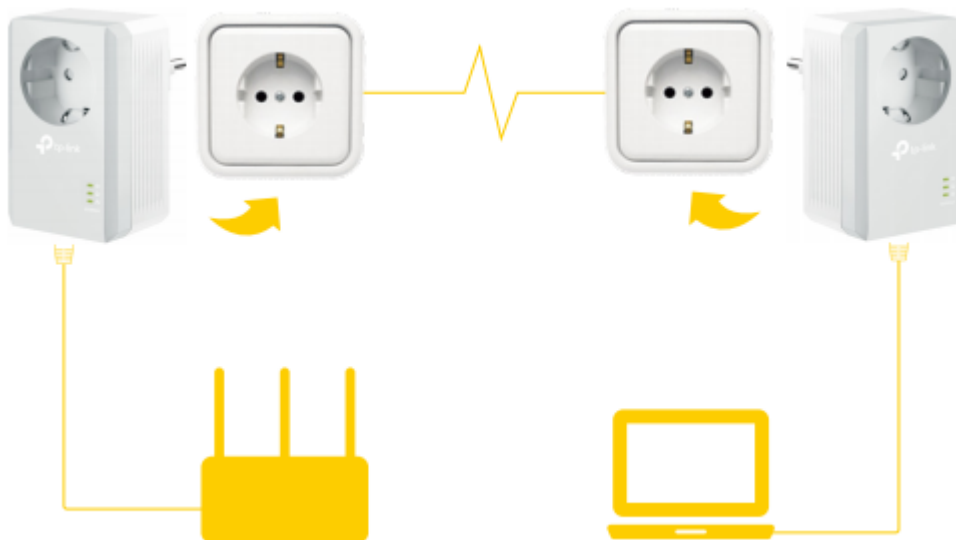

Rozšiřte kabelovou síť do libovolného pokoje pomocí stávajícího elektrického systému. Sada adaptérů AV600 Powerline Starter Kit využívá pokročilou technologii **Home Plug AV** s podporou přenosu dat elektrickými kabely **až 600 Mbit/s**. **Integrovaná síťová zásuvka** umožňuje připojit k adaptéru další zařízení nebo napájecí lištu, jako by byla normální zásuvka ve zdi. Integrovaný **filtr šumu** pomáhá zabránit tomu, aby rušení elektrického signálu ovlivnilo výkon powerline sítě.

Adaptér se vyznačuje praktickým designem a sofistikovaným režimem úspory energie, který jej automaticky přepíná z běžného „provozního“ režimu do „úsporného“ režimu a díky tomu **snižuje spotřebu energie až o 85 %**.

ZÁKLADNÍ SPECIFIKACE

Typ zásuvky: EU**Rychlost přenosu dat:** až 600 Mbit/s**Standardy a protokoly:** HomePlug AV, IEEE802.3, IEEE802.3u**Rozhraní:** 1× 10/100 Mbps RJ-45**Zabezpečení:** 128bit AES šifrování**Dosah:** až 300 m**Rozměry:** 95 × 58 × 42 mm**Barva:** bílá-šedá