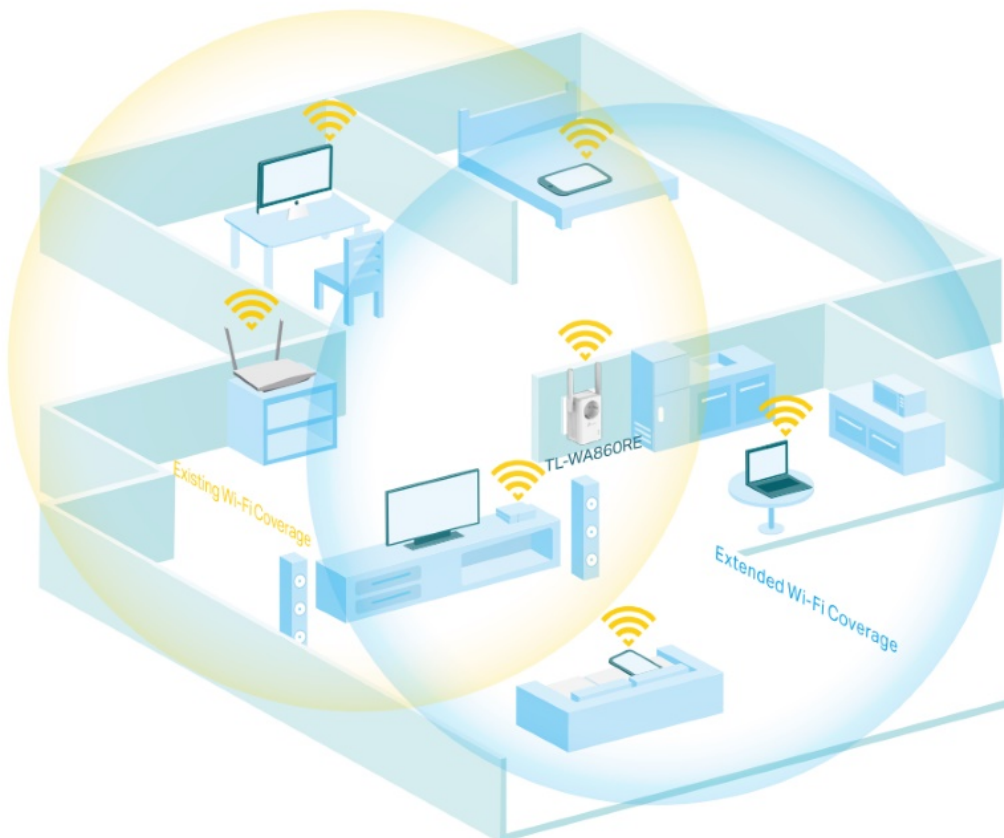

TP-Link TL-WA860RE

Opakovač signálu **s průchozí zásuvkou** je určen k rozšíření pokrytí a zlepšení signálu stávající bezdrátové sítě a odstranění „mrtvých zón“. Díky rychlosti až **300Mbit/s** s podporou standardů 802.11b/g/n, tlačítko **Range Extender (Opakovač signálu)**, miniaturní velikosti a nástěnné konstrukci nebylo rozšíření bezdrátové sítě nikdy jednodušší. Kromě toho, přidaná zásuvka zajišťuje napájení jiných elektrických zařízení. A co víc, díky ethernetovému portu může opakovač signálu TL-WA860RE fungovat jako **bezdrátový adaptér** a přeměnit tak kabelové zařízení na bezdrátové.

ZÁKLADNÍ SPECIFIKACE

Standard Wi-Fi: IEEE 802.11b/g/n

Rychlost datového přenosu: 300 Mb/s
Anténa: 2× externí neodnímatelná
Porty: 1× RJ-45
Frekvence: 2400–2483,5 MHz
Zabezpečení: 64/128/152bit WEP, WPA-PSK / WPA2-PSK
Podpora PoE: ne
Rozměry: 110 × 65,8 × 75,2 mm