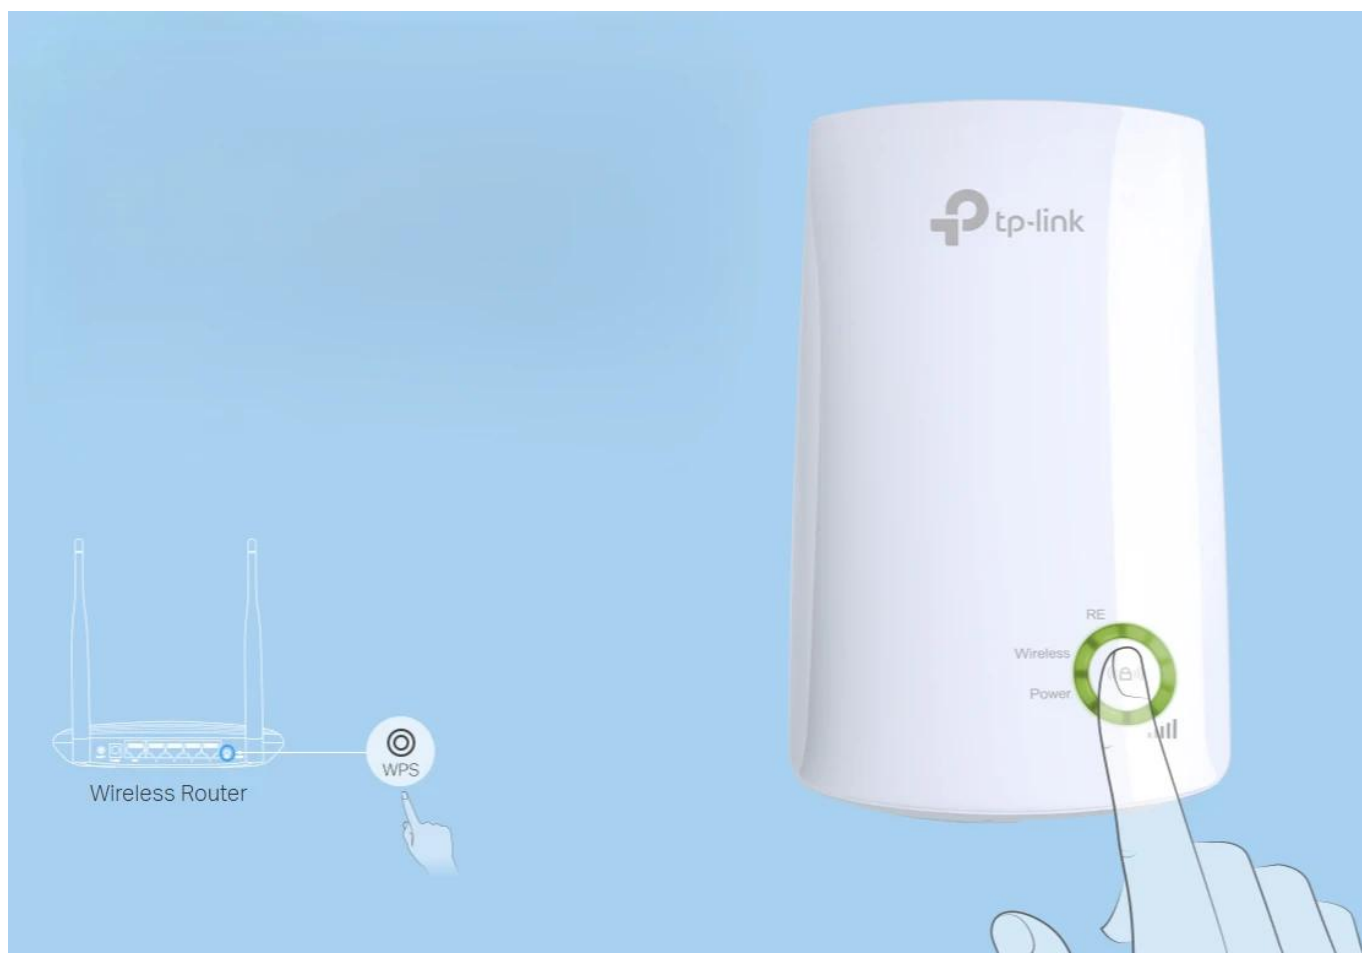

TP-Link TL-WA854RE - Jednopásmový Wi-Fi 4 Extender N300

- **Režim extenderu** - Zesiluje bezdrátový signál a prodlužuje jeho dosah na dříve nedostupná místa
- **Miniaturní velikost** - Nástěnná konstrukce umožňuje snadnou instalaci a flexibilní pohyb
- **Snadné rozšíření pokrytí** - Bezdrátovým signálem po stisknutí tlačítka Range Extender
- **Aplikace Tether** - Můžete extender ovládat jakýmkoliv mobilním zařízením
- **Funkce LED Control** - Zahrnuje i noční režim pro klidný a ničím nerušený spánek

Snadné nastavení a flexibilní umístění

Stiskněte tlačítko WPS na vašem routeru a tlačítko Range Extender na zařízení 854RE během 2 minut, abyste se mohli snadno připojit k síti. Po připojení k existujícímu routeru můžete jednoduše zařízení TL-WA854RE odpojit a znovu připojit v požadované oblasti pro dosažení nejlepší kvality a pokrytí signálu ve vašem domě, aniž byste museli znovu nakonfigurovat extender.

Indikátor inteligentního signálu

5 signálních světel ukazuje sílu signálu, který TL-WA854RE přijímá z existujícího routeru, což může pomoci najít správné místo pro umístění extenderu. Doporučuje se zvolit místo, kde budou svítit minimálně 3 modré kontrolky, aby bylo zaručeno dobré fungování.