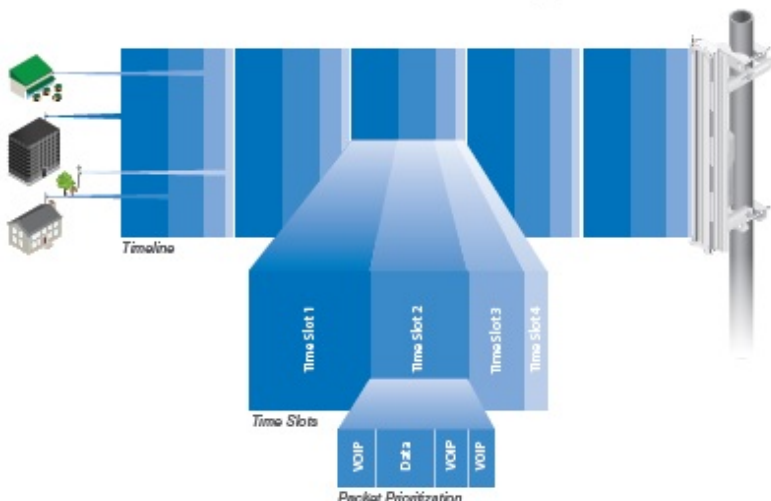

PowerBeam (PBE-M2-400) je vysoce **výkonná kompletní venkovní jednotka** včetně **18 dBi MIMO 2x2** antény pro pásmo **2,4 GHz**. Je vhodná jako **klientská jednotka nebo PtP spoj**. Jednotka podporuje propustnost **až 150 Mbps**.

PowerBeam 400 využívá novou konstrukci antény pro větší odolnost proti rušení, má lepší návrh pro snadnou instalaci.

Materiál jednotky využívá technologii GEOMET pro vysokou odolnost proti korozi.

Pro vysoké přenosové rychlosti jednotka využívá standard 802.11n a technologii **AirMAX (TDMA)** pro dosažení **nízkých latencí**.

airMAX TDMA Technology

Antennní systém se skládá ze dvou antén s horizontální a vertikální polarizací, které využívají patentovanou technologii InnerFeed pro dosažení nejlepších vlastností při zachování dobré ceny.

ZÁKLADNÍ SPECIFIKACE

Wi-Fi standard: 802.11g/n + airMAX

Anténa: 18 dBi

Porty: 1x 10/100 Ethernet port

Frekvenční pásmo: 2405 - 2475 MHz

Podpora PoE: ano

Rozměry: 420 x 420 x 289 mm

Důležité upozornění: