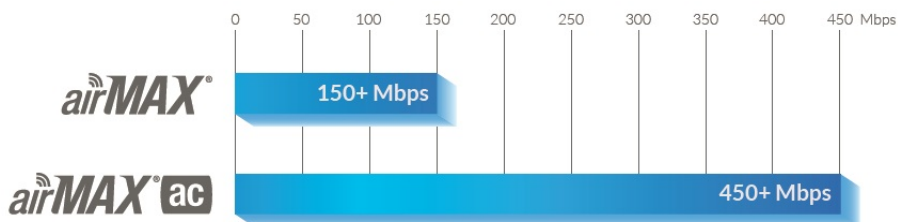

UBIQUITI POWERBEAM 5 AC ISO GEN2

Cena celkem:	3 262 Kč (bez DPH: 2 696 Kč)
Běžná cena:	3 588 Kč
Ušetříte:	326 Kč
Kód zboží:	NAAUBT1105
Part No.:	PBE-5AC-ISO-Gen2
Záruka:	26 měs.
Stav:	Nové zboží

Popis**Ubiquiti PowerBeam 5 AC ISO Gen2**

PowerBeam 5AC-ISO-GEN2 s radomem je výkonná kompletní venkovní jednotka včetně **25 dBi MIMO 2x2** antény pro pásmo **5 GHz**. Jednotka podporuje propustnost **až 450 Mbps**. Ideální jako klientské zařízení a pro PtP spoje.

Anténní systém PowerBeam se skládá ze dvou antén s lineární horizontální a vertikální polarizací. Montáž antény je mnohem snadnější díky technologii Inner Feed.

Velkou výhodou je kvalitní směrová anténa **s radomem**, který lépe filtruje šum a pokovený kryt zářiče, který zajišťuje lepší **odolnost proti rušení**. Tyto inovace jsou zvláště užitečné při použití v zarušených oblastech.