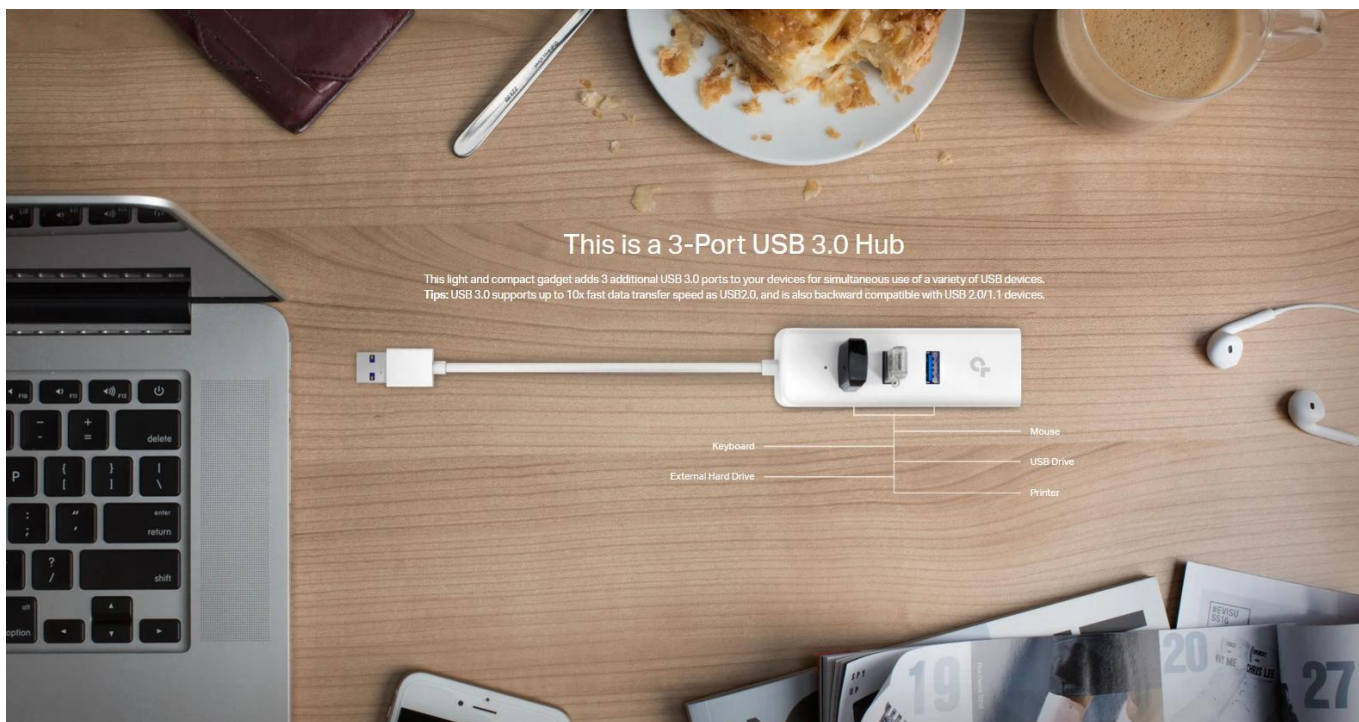

### TP-Link UE330 - USB 3.0 3portový hub & gigabitový ethernet adaptér 2 in 1

- **3 dodatečné USB 3.0 porty** - Podporují rychlost přenosu až 5 Gbps, 10krát rychlejší než USB 2.0
- **Gigabitové ethernetové připojení** - Síťová konektivita s rychlostí přenosu až 1000 Mbps
- **Kompaktní a lehký design** - Snadné přenášení a úspora místa
- **Plug and Play** - Okamžité použití bez složité instalace
- **Vylepšená stabilita a kompatibilita** - Spolehlivý provoz s širokou škálou zařízení

#### Univerzální řešení pro rozšíření konektivity

TP-Link UE330 V3 kombinuje funkcionalitu USB hubu a ethernetového adaptéru v jednom kompaktním zařízení. Ideální pro notebooky, ultrabooky a další zařízení s omezeným počtem portů.

#### Vysokorychlostní USB 3.0 technologie

Tři USB 3.0 porty poskytují rychlost přenosu až 5 Gbps, což je desetkrát rychlejší než starší USB 2.0. Zpětně kompatibilní s

USB 2.0 a 1.1 standardy pro maximální flexibilitu.