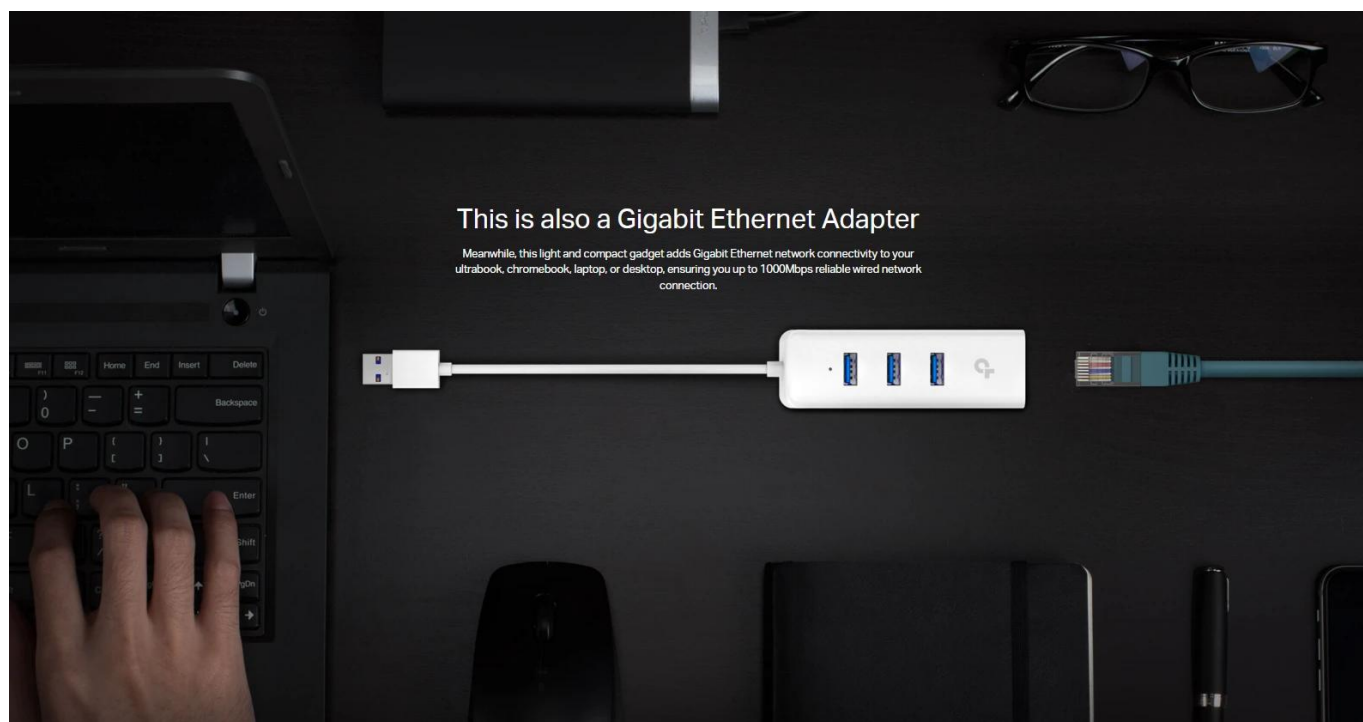

Poznámky ke kompatibilitě

Zařízení je zpětně kompatibilní s USB 2.0/1.1 standardy. Pro macOS X 10.6-10.14 je vyžadována manuální instalace ovladačů, pro ostatní podporované systémy funguje režim Plug and Play.