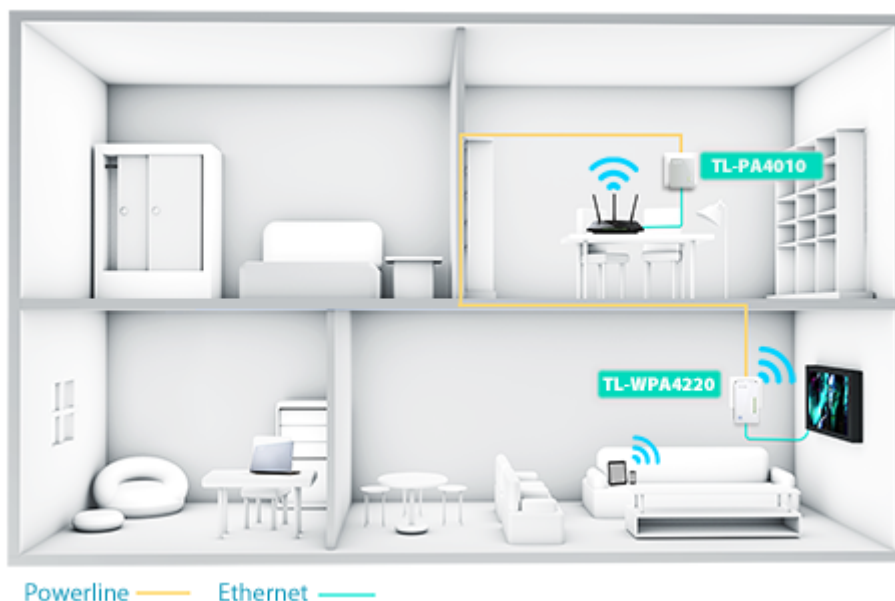

Popis

TP-Link TL-WPA4220

TL-WPA4220 rozšíří vaše internetové připojení do každé místnosti domu pomocí stávající elektrické sítě.

TL-WPA4220 je vybaven tlačítkem klonování Wi-Fi pro velké rozšíření dosahu, což znamená, že může automaticky zkopírovat identifikátor SSID a heslo vašeho routeru. Tímto způsobem adaptér TL-WPA4220 zjednodušuje konfiguraci Wi-Fi a umožňuje bezproblémový roaming v rámci domácí sítě.

S pokročilou technologií HomePlug AV adaptér TL-WPA4220 poskytuje uživatelům stabilní a vysokorychlostní přenos dat rychlostí až 500 Mbit/s na vzdálenost až 300 metrů. Je skvělou volbou pro kompletní domácí řešení určené pro připojení všech síťově kompatibilních zařízení – od počítačů a herních konzolí až po set-top boxy pro IPTV, tiskárny a pevné disky NAS.

ZÁKLADNÍ SPECIFIKACE

Typ zásuvky: EU

Rychlost přenosu dat: až 300 Mbit/s

Standardy a protokoly: HomePlug AV, IEEE802.3, IEEE802.3u, IEEE802.11b/g/n

Rozhraní: 2× RJ-45 10/100

Zabezpečení: 128bitové AES šifrování, WEP, WPA/WPA2, WPA-PSK/WPA2-PSK