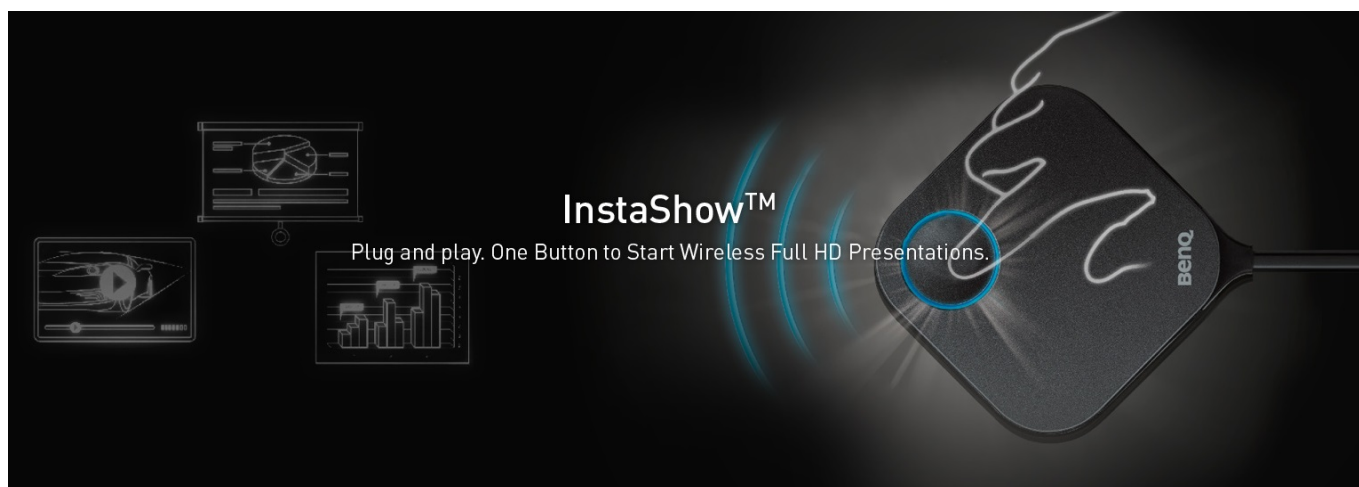

BenQ InstaShow WDC10 představuje jedinečné a praktické softwarové řešení pro **multinásobné a všestranné prezentace s pomocí širokého spektra zařízení**. Díky systému **Plug and Play** je zajištěno jednoduché a rychlé zapojení, které nevyžaduje dodatečnou instalaci a ovladačů či jiného softwaru. Objevte nové možnosti prezentací a změňte zaběhnutou rutinu.

InstaShow nabízí unikátní možnosti spolupráce v rámci prezentací. Přítomnost **Wi-Fi** podporuje i možnosti bezdrátové a snadné spárování během několika vteřin. Kromě toho nechybí ani rozhraní **HDMI** pro kompatibilitu se širokou řadou zařízení, jako jsou **notebooku, Apple TV, herní konzole a další druh přehrávačů**.

Jedno tlačítko pro start prezentace

BenQ InstaShow nabízí hardware pro komplexní řešení prezentací. Jednoduše připojíte k zdroji a během několika vteřin můžete začít. **Zařízení nevyžaduje instalaci žádného dalšího softwaru**, nastavování nebo jiných kroků. Díky tomu efektivně snížíte časové prodlevy a dlouhé minuty mnohdy trapného ticha, než vše započne.

BenQ InstaShow WDC10

InstaShow Plug & Play je systém pro spuštění bezdrátových Full HD prezentací jedním tlačítkem.

WDC10 je jedinečné **bezsoftwarové řešení** umožňující až 16 prezentujícím prezentovat na jakémkoli kompatibilním zařízení. Automatický výběr kanálu a bezdrátová norma 802.11ac zajišťují plynulé streamování prezentací a přechod mezi nimi.