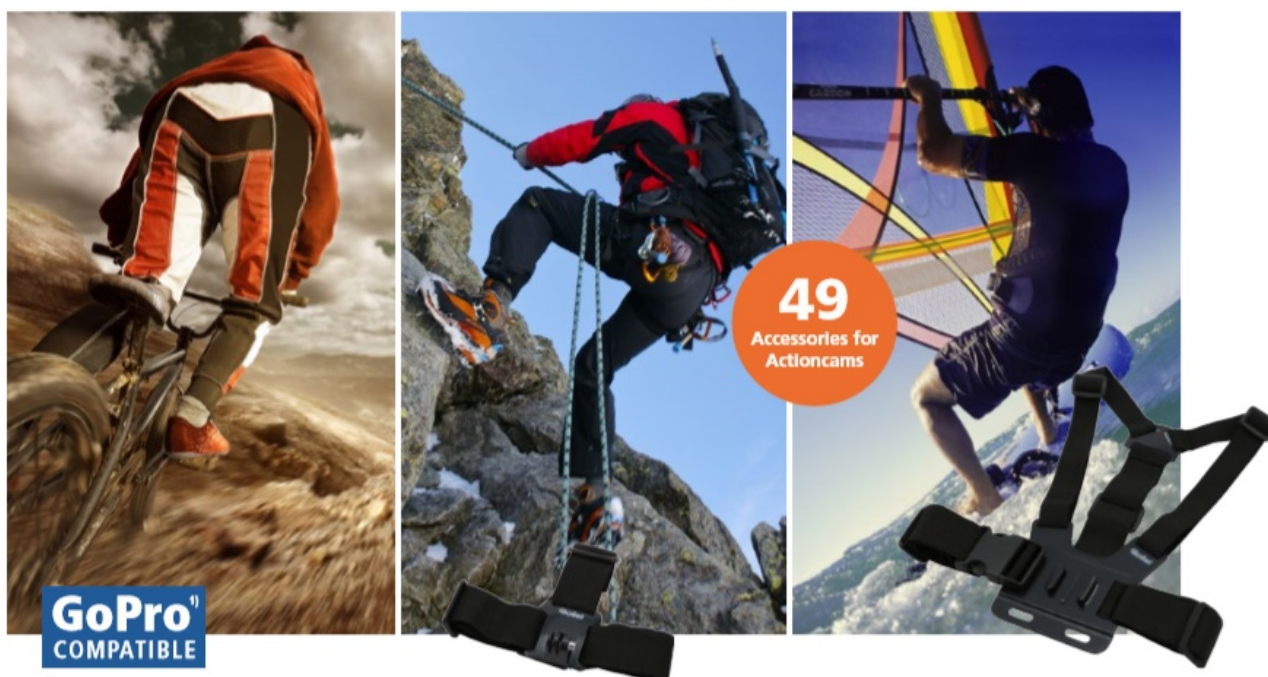

Multifunkční příslušenství Rollei XL pro vaše kamery

Sada početného příslušenství Rollei, která je určena především pro nadšené sportovce a milovníky adrenalinu. Vybavení k akčním kamerám Rollei i GoPro se neztratí při žádném dobrodružství a umožní vám zachytit skvělé snímky a videa. Provozujte své oblíbené sporty a outdoorové aktivity bez omezení. Sportovní set **Rollei XL pokrývá širokou škálu aktivit, ve vodě, na vzduchu i na souši.**

Sada obsahuje 49 doplňků, které lze kombinovat a vytvořit tak dokonalý **úchytný a ochranný systém** podle toho, kam se chystáte vyrazit a v jakých podmínkách budete kameru využívat. **Přípevněte kameru k tělu nebo helmě**, abyste pořídili autentické záběry z pohledu první osoby, perspektivy, která ostatním vyrazí dech. Samozřejmě zde najdete také **úchytky a držáky** pro upevnění na nejrůznější příčky, řídítka, desky apod. pro snímání záběrů z různých úhlů a pozic. Ve výbavě nechybí **teleskopická tyč pro selfie** záběry, samolepky a spoustu dalšího pro natáčení a fotografování v extrémních podmínkách.

Rollei XL sada příslušenství pro outdoor

Univerzální 49dílná sada příslušenství Rollei ke kamerám Actioncam a GoPro určená pro outdoorové aktivity.

ZÁKLADNÍ SPECIFIKACE

Obsah balení: pouzdro, mini stativ, voděodolný držák, držák na smartphone, selfie tyč, plovák s nálepkou, popruh na hrudník, nylonový sáček, držák s přísavkou, držák s klipem, popruh na hlavu, držák na helmu, univerzální držák s popruhem, upevňovací popruh, držák na kolo, úhlový držák, držák na řídítka, popruh, bezpečnostní držák, 2 x plochý držák, 2 x zakřivený držák, 10 x lepicí 3M nálepka, 7 x šroubek, 2 x dlouhý držák, 2 x krátký držák, adaptér na stativ, 2 x úhlový kus, montážní klíč.

Kompatibilita: kamery Rollei a GoPro