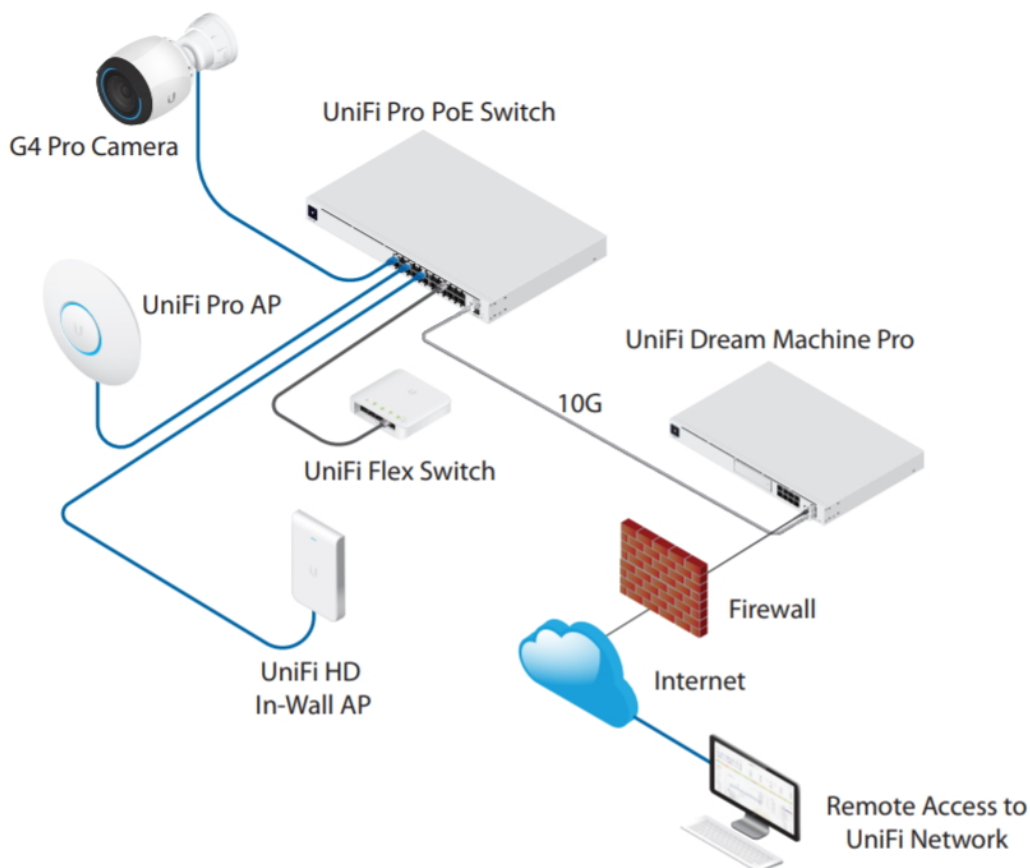

Ubiquiti UniFi Switch Pro 48 PoE 600 W

UniFi Switch (USW-PRO-48-POE) je ideální pro malé a střední firmy, které požadují spolehlivý **switch s managementem** v profesionálním provedení určený pro montáž do racku **1U**.

Vybudujte vaši síť s řadou Ubiquiti networks UniFi Switch. **UniFi Switch Pro 48 PoE** je vysoce výkonný, plně **gigabitový PoE switch** známého výrobce Ubiquiti ze série UniFi, který navíc disponuje **1,3" dotykovým LCM displejem** pro usnadnění ovládání.

Je osazen **48x Gbit ethernetovými porty a čtyřmi SFP+ porty (10 Gb/s)**.

Konfiguraci a správu UniFi zařízení umožňuje aplikace UniFi Network, která je předinstalovaná na **UniFi OS konzolích** (UniFi Dream Machine, Dream Router, Dream Wall, Express, Cloud Gateway Ultra atd.). Alternativou je volně dostupný software UniFi Network Server, určený pro instalaci na vlastní počítač nebo server (Windows, MacOS, Linux). Software UniFi Network Server je neustále vylepšován, a proto doporučujeme vždy používat aktuální verzi, kterou stahujete na stránkách Ubiquiti v sekci **Download**. Více informací o tomto produktu se dozvíte také na **školení Ubiquiti**.

Jednou z největších předností tohoto switche je **podpora PoE dle normy IEEE 802.3at/bt na každém portu** (40× PoE+ a 8× PoE++) pro napájení mnoha zařízení. Ve výchozím nastavení UniFi Switch **automaticky detekuje 802.3at/bt** na připojeném zařízení, tak aby mohlo zařízení automaticky přijímat PoE.