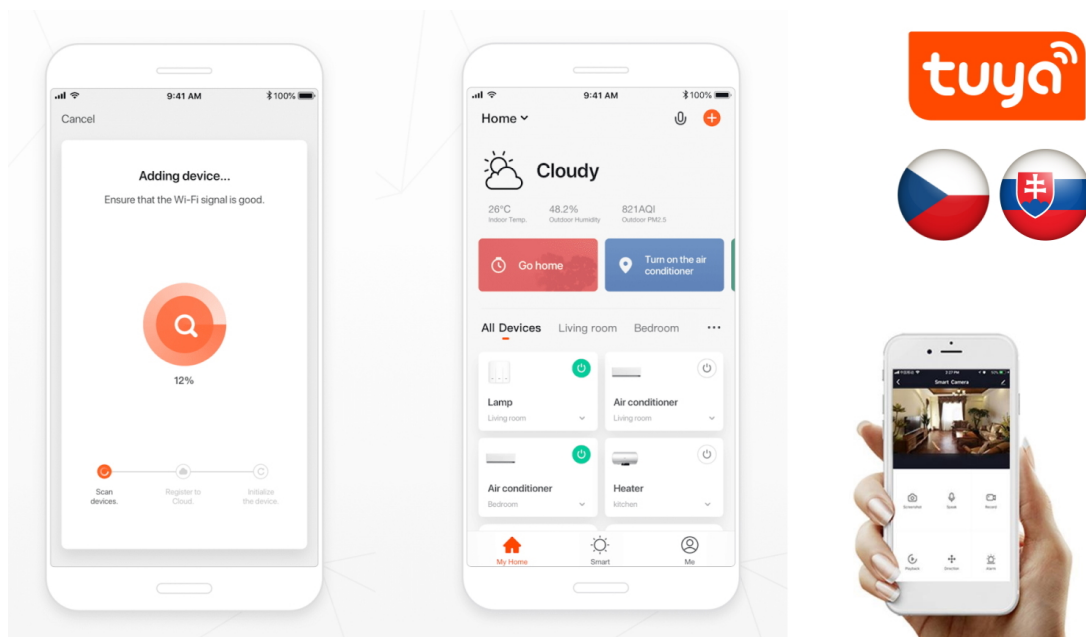

Závěsné svítidlo IMMAX NEO HIPODROMO je vhodné pro osvětlení kuchyně či jídelny. Vyznačuje se stylovým oválným designem, který vnese **luxus** do vašeho interiéru a současně nezabere příliš mnoho prostoru. Součástí je rovněž **dálkový ovladač Zigbee 3.0** pro snadné a rychlé nastavení intenzity jasu nebo odstínu bílého světla, takže jednoduše vytvoříte klidnou nebo intimní atmosféru k večeři či naopak dostatečně silné světlo pro pracovní činnosti. Smart lustr **IMMAX NEO HIPODROMO** je kompatibilní s **chytrou bránou Immax NEO** lze jej zapojit do chytrého systému ve vaší domácnosti a pohodlně ovládat skrze aplikaci Immax NEO. Dále je kompatibilní se systémy:

- Amazon Alexa
- Google Assistant
- Apple Siri
- Aplikace iOS a Android

IMMAX NEO HIPODROMO 42 W

Nadstandardní LED závěsné stropní svítidlo ideální pro osvětlení jídelního stolu či kuchyňského ostrůvku ve vaší chytře

domácnosti. Svítidlo lze propojit s chytrou bránou **IMMAX NEO** a ovládat tak celou síť domácích světelných zdrojů skrze dálkový ovladač či aplikaci v mobilním telefonu. Dálkový ovladač **Zigbee 3.0** je součástí balení.