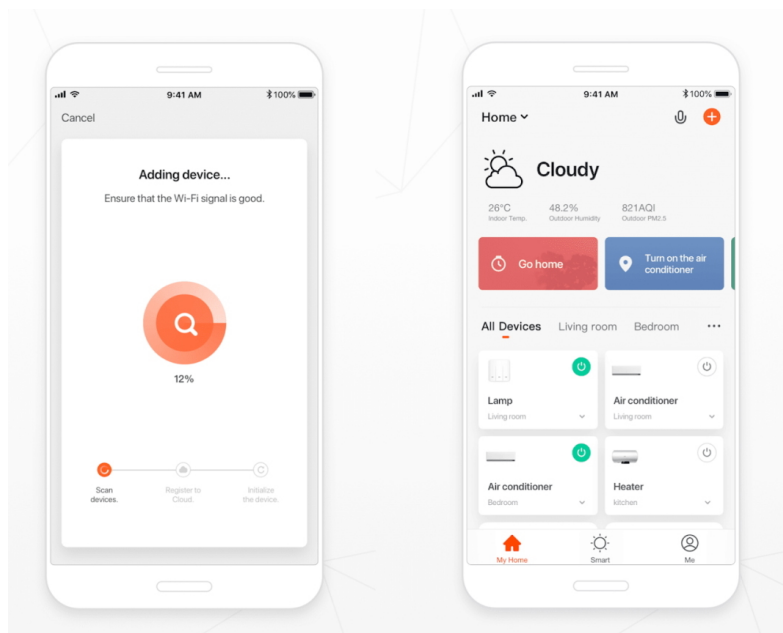

Lustr **IMMAX NEO LIMITADO** představuje chytré osvětlení do vaší domácnosti. Kruhový design působí patřičným elegantním dojmem a bude se skvěle vyjímat v každém moderním obývacím pokoji. Díky **dálkovému ovládání** můžete závěsné svítidlo **IMMAX NEO LIMITADO** pohodlně kontrolovat, nastavit teplotu bílé barvy nebo intenzitu stmívání. Dotvořte rychle a jednoduše romantickou večerní atmosféru, nebo naopak získejte dostatek světla pro pracovní činnosti.

Kromě **ovladače Zigbee 3.0** osvětlení IMMAX NEO LIMITADO podporuje rovněž systémy:

- iOS a Android
- Amazon Alexa
- Apple Siri zkratky
- Google Assistant
- Philips HUE

Nechybí ani kompatibilita s **chytrou bránou Immax NEO**, díky čemuž model **IMMAX NEO LIMITADO** snadno zapojíte do

systemu chytrého osvětlení v domácnosti a budete schopni jej ovládat skrze aplikaci ve smartphonu nebo tabletu.

IMMAX NEO LIMITADO 39 W

Designové LED závěsné stropní svítidlo pro chytrou domácnost. Svítidlo lze propojit s chytrou bránou **IMMAX NEO** a ovládat tak celou síť domácích světelných zdrojů skrze dálkový ovladač či aplikaci v mobilním telefonu. Dálkový ovladač **Zigbee 3.0** je součástí balení.