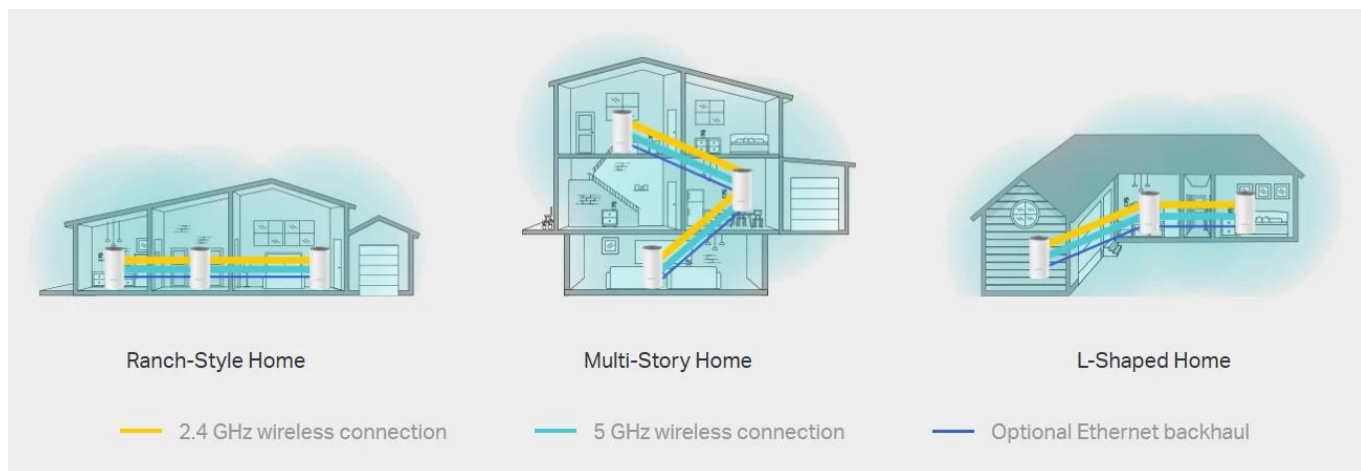

### TP-Link Deco E4 3 ks - AC1200 Wi-Fi mesh systém

- **Celoplošné Wi-Fi pokrytí** - Deco využívá systém jednotek k dosažení bezproblémového Wi-Fi pokrytí - eliminuje slabé oblasti signálu jednou provždy
- **Bezproblémový roaming** - Díky pokročilé Deco síťové technologii jednotky spolupracují na vytvoření jednotné sítě s jediným názvem. Zařízení se automaticky přepíná mezi jednotkami při pohybu po domě
- **Rozsáhlé pokrytí** - Trojbalení Deco E4 poskytuje Wi-Fi pokrytí na ploše až 370 m<sup>2</sup>. Pokud to nestačí, kdykoli přidejte další jednotku pro zvýšení pokrytí
- **Rychlé připojení AC1200** - Poskytuje rychlé a stabilní spojení rychlostí až 1167 Mb/s a spolupracuje s hlavními poskytovateli internetových služeb
- **Vysoká kapacita** - Dokáže zvládnout provoz i z nejrušnějších sítí a poskytuje připojení bez zpoždění až pro 100 zařízení
- **Rodičovská kontrola** - Omezuje čas online a blokuje nevhodné webové stránky podle jedinečných profilů vytvořených pro každého člena rodiny
- **Snadná instalace** - Instalace s aplikací Deco, která vás provede každým krokem, je jednodušší než kdy jindy

### Zabiják mrtvé Wi-Fi zóny

Deco E4 je nejjednodušší způsob, jak zaručit silný signál Wi-Fi v každém rohu vašeho domova až na ploše 370 m<sup>2</sup> (3balení). Bezdrátové připojení a volitelná síť Ethernet backhaul spolupracují na propojení jednotek Deco a poskytují ještě vyšší síťové rychlosti a skutečně bezproblémové pokrytí. Chcete více pokrytí? Stačí přidat další jednotku Deco.

### Bezproblémový roaming s jedním názvem Wi-Fi

TP-Link Mesh znamená, že jednotky Deco spolupracují na vytvoření jedné jednotné sítě. Váš telefon nebo tablet se automaticky připojí k nejrychlejší jednotce Deco, když se pohybujete doma a vytváří skutečně bezproblémový Wi-Fi zážitek.

Na rozdíl od tradičních řešení, kde musíte ručně přepínat mezi různými sítěmi, Mesh technologie zajišťuje plynulé připojení bez přerušení.