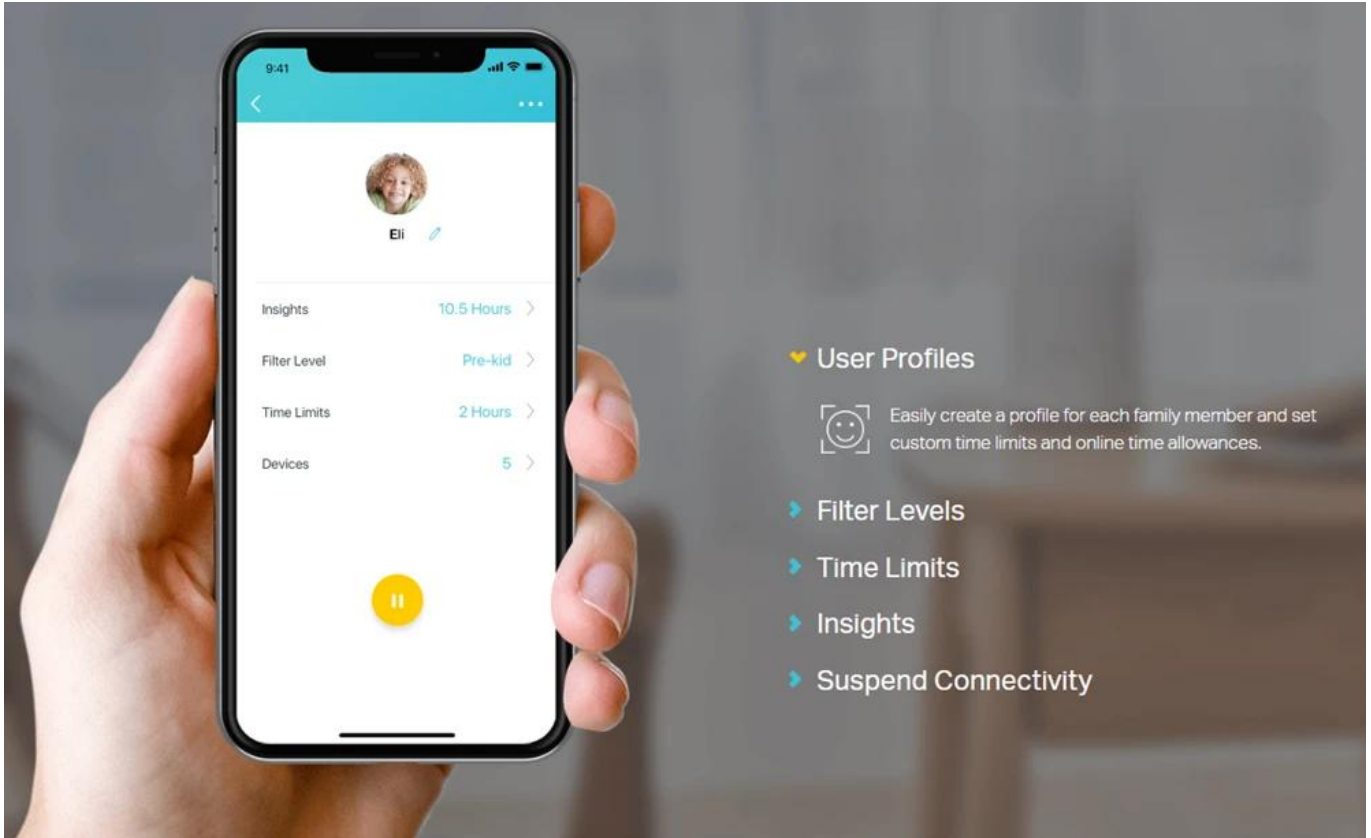

## 2 v 1 - Router i Access Point v jednom

Deco E4 přináší maximální flexibilitu - může fungovat jako router pro vytvoření soukromé Wi-Fi sítě nebo jako přístupový bod pro rozšíření stávající kabelové sítě. Snadno si tak přizpůsobíte připojení přesně podle svých potřeb.

### Router (Default)

Instantly generate a private wireless network.

### Access Point

Create Wi-Fi access for any existing wired network.

## Silná rodičovská kontrola

Jednoduchá, intuitivní rodičovská kontrola usnadňuje udržení dětí v bezpečí, když jsou online. Systém nabízí komplexní sadu nástrojů pro správu přístupu k internetu.

- **Profily uživatelů** – Snadno vytvořte profil pro každého člena rodiny a nastavte vlastní časové limity a online časové limity
- **Úrovně filtrů** – Udržujte svou rodinu v bezpečí online pomocí nastavení zabezpečení jedním stisknutím, které blokuje webové stránky na základě věkové přiměřenosti
- **Časové limity** – Nastavte limity, kolik času může každá osoba ve vaší rodině trávit online
- **Náhledy** – Zjistěte, které stránky vaše děti navštěvují a kolik času stráví na každé z nich
- **Pozastavení připojení** – Odpočítejte si od Wi-Fi při večeři a večerech strávených při rodinných hrách jedním kliknutím