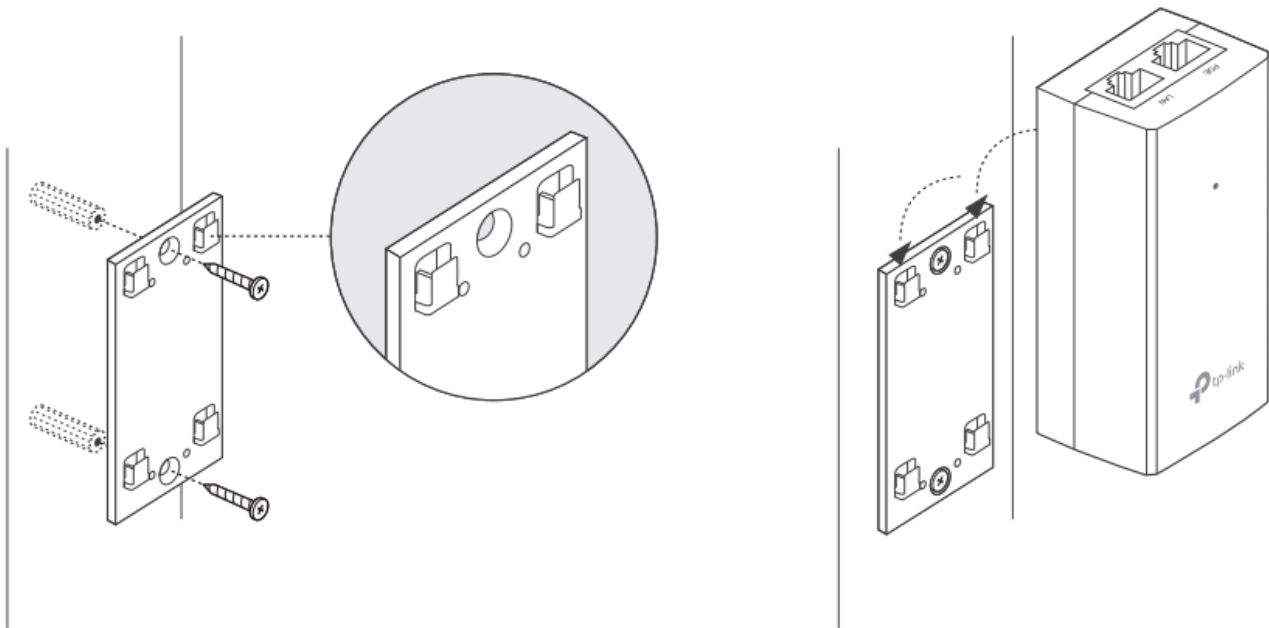

### TP-Link TL-POE2412G

Pasivní PoE injektor slouží pro napájení všech zařízení, které v sobě mají zabudovaný PoE extraktor a podporují napětí 24 V. PoE adaptér má dva gigabitové ethernetové porty.

Díky držáku, který je součástí balení, tento model jednoduše připevníte na zeď.

### ZÁKLADNÍ SPECIFIKACE

**Typ:** pasivní

**Výstupní napětí:** 24 V

**Výstupní výkon:** 12 W

**Výstupní PoE port:** 1 × 10/100/1000 Mbps

**Rozměry:** 85,8 × 43,9 × 35 mm