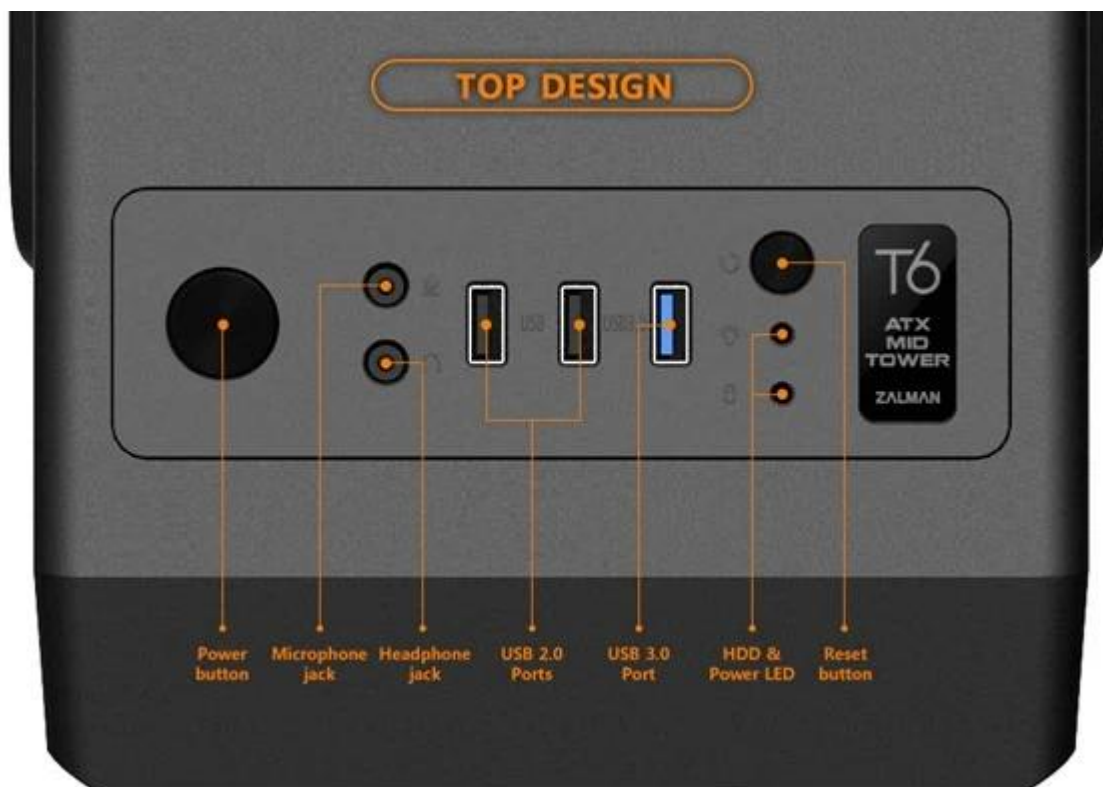

ZALMAN T6

Cena celkem:	699 Kč (bez DPH: 578 Kč)
Běžná cena:	769 Kč
Ušetříte:	70 Kč
Kód zboží:	CASZAL0020
Part No.:	T6
Záruka:	24 měs.
Stav:	Nové zboží

Popis

ZALMAN T6 - PC skříň pro výkonné PC sestavy

PC skříň ZALMAN T6, ve které vytvoříte výkonný a spolehlivě pracující počítačový systém. Provedení **Middle Tower** je navrženo s ohledem na dostatek vnitřního prostoru a efektivní proudění vzduchu. Díky elegantnímu provedení se hodí do pracovního i domácího prostoru. **Skříň ZALMAN T6** se vyznačuje **minimalistickým designem s čistými liniemi** a kvalitní konstrukcí, která působí moderně a ocení ji profesionálové i fanoušci střídmosti.

Do vnitřního prostoru lze instalovat **základní desky formátů ATX, Micro ATX a Mini ITX**. Díky tomu přináší flexibilní řešení pro různě zaměřené konfigurace. Dále nabízí dostatek místa pro grafické karty o délce až 280 mm, díky čemuž umožní využít moderní a výkonné GPU. Snadno umístíte také **chladič CPU** do výšky až 165 mm nebo pevné disky a SSD úložiště do dvou volných 3,5" a dvou 2,5" pozic. **Počítačová skříň ZALMAN T6** nabízí také **120mm ventilátor** nebo snadno dostupné porty na horním panelu.

ZALMAN T6

Počítačová skříň v provedení **Middle tower** nabízí **dvě 3,5" a dvě 2,5"** pozice pro pevné a SSD disky. Z externích pozic je k dispozici jedna 5,25" pozice. Na horním panelu jsou umístěny dva **USB 2.0 porty**, jeden **USB 2.0 port**, sluchátkový výstup a vstup pro mikrofon. Skříň je osazena jedním ventilátorem o velikosti 120 mm. Ve skříni je dostatek prostoru pro chladič CPU do výšky až 165 mm a grafickou kartu o délce až 280 mm. Skříň je dodávána **bez zdroje**.

ZÁKLADNÍ SPECIFIKACE

Provedení skříně: Middle Tower

Externí pozice: 1x 5,25"

Interní pozice: 2x 2,5", 2x 2,5"/3,5"

Kompatibilita základní desky: ATX, Micro ATX, Mini ITX

Zdroj: bez zdroje

Konektory na horním panelu: 1x 3.0 USB, 2x USB 2.0, 1x sluchátkový výstup, 1x vstup pro mikrofon