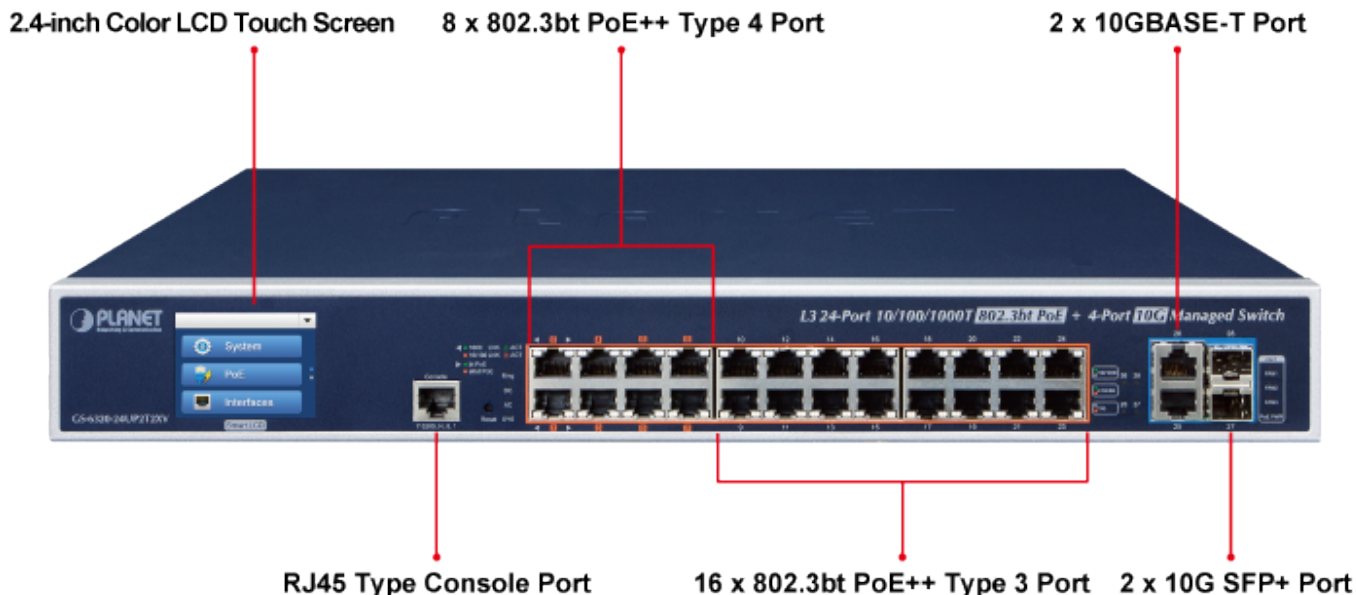

ZÁKLADNÍ SPECIFIKACE

Fyzické vlastnosti:

Porty: 24x RJ-45 10/100/1000 Base-T, 2x 10G Base-T RJ-45, 2x 10G Base-SR/LR SFP+, 1x RJ-45 (RS-232) sériový port konzole

Paměť: 16k MAC adres, buffer 32 Mb

Propustnost: sběrnice 128 Gbps, provozně 95,23 Mpps (64B)

Podpora přenosu: JumboFrame 10KB

Verze IP protokolu: IPv4, IPv6

Provedení: rackmount 1,25U

Napájení: interní zdroj AC 100-240 V (50-60 Hz) nebo DC 36-60 V, redundantní, celkový příkon do 740 W

Ochrana: ESD do 6 KV DC

Provozní teplota: 0 až +50 °C

Rozměry: 440 x 300 x 56 mm

Hmotnost: 5478 g

Funkce administrace:

Správa: konzole přes RJ-45, Telnet, Web, SNMP SSHv1/SSHv2/SSL, SNMP v1/v2c/v3

Řízení přístupu: protokol ACL založený na IP a MAC

L3 routing: max. 128 VLAN rozhraní, max. 128 pravidel, OSPF v2

ACL filtr a bonding:

1. IP ACL, filtrace provozů dle IP adresy, protokolu, portu, TCP příznaků, až 256 pravidel
2. MAC ACL, filtrace provozů dle MAC adresy, dle VLAN ID a kombinací příznaků priorit, až 256 pravidel

Priorizace provozu QoS: 8 úrovní, priorizace provozu dle IPv4/IPv6 DSCP/ToS, čísla portu, 802.1p priority nebo 802.1Q VLAN tagu

Podpora VLAN:

3. IEEE 802.1Q
4. až 255 VLAN skupin
5. Q-in-Q
6. Private VLAN Edge (PVE)
7. Protocol-based VLAN
8. MAC-based VLAN
9. Voice VLAN
10. Multicast VLAN

Spanning Tree Protocol:

11. protokol STP, protokol IEEE 802.1d Spanning Tree
12. protokol RSTP, protokol IEEE 802.1w Rapid Spanning Tree
13. protokol MSTP, protokol IEEE 802.1s Multiple Spanning Tree

Agregace linek: IEEE 802.3ad LACP, 4 porty ve 26 skupinách

Multicast: IGMP v1/ v2/ v3, podpora režimu IGMP querier mode, MLD v1/v2

Autentizace připojených zařízení: IEEE 802.1x (RADIUS)

LLDP: ano (automatická detekce typu připojených zařízení)