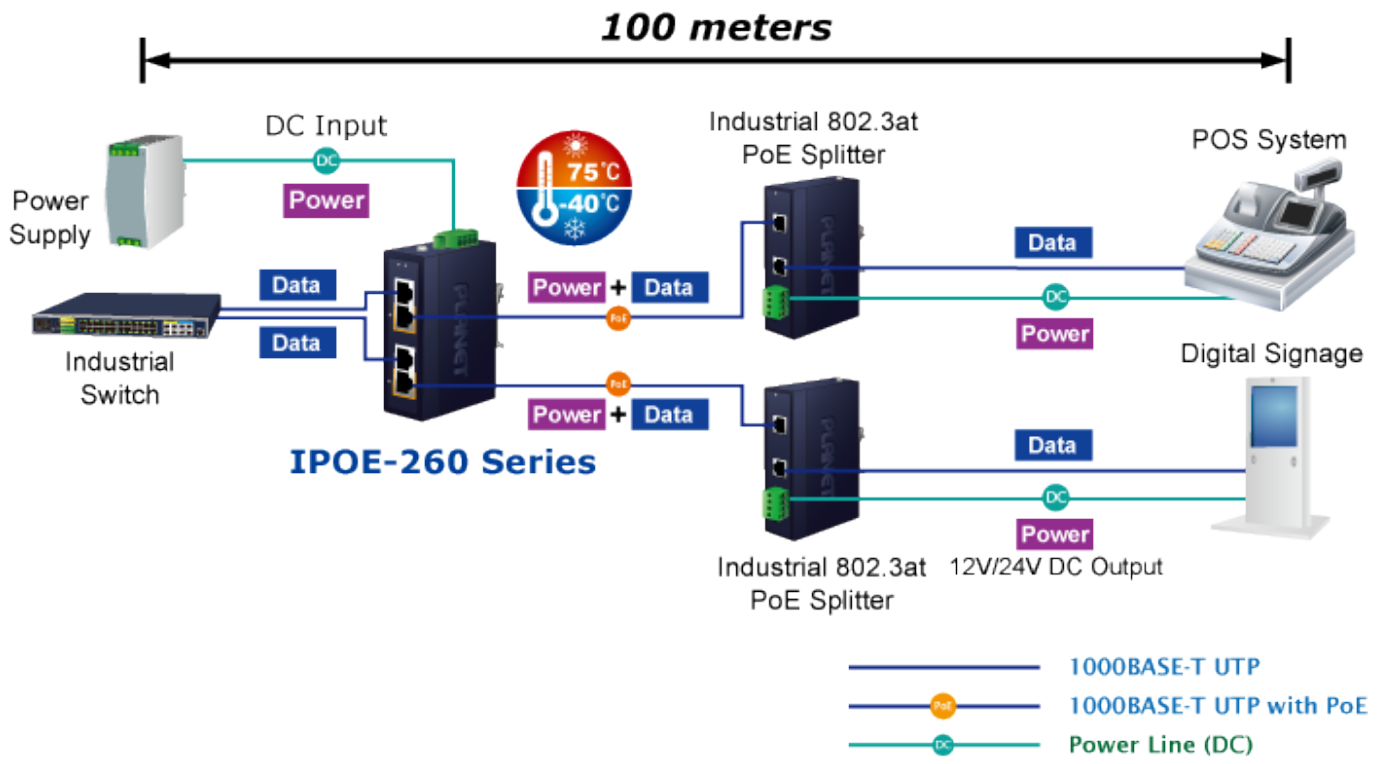

DIN-rail Mounting