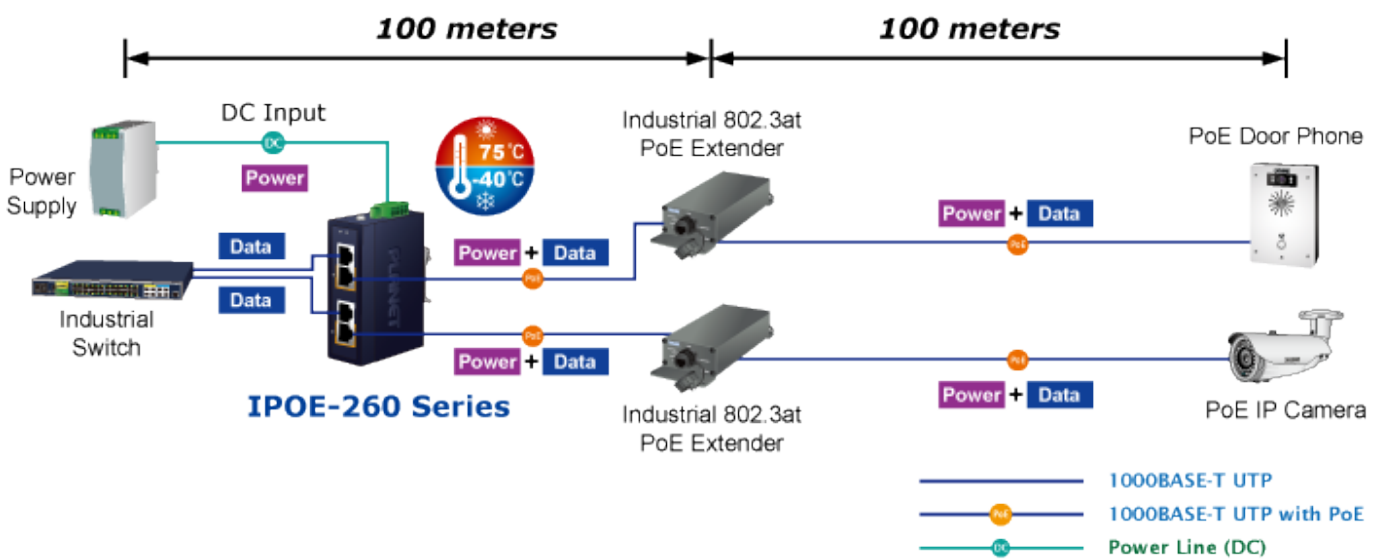

DIN-rail Mounting