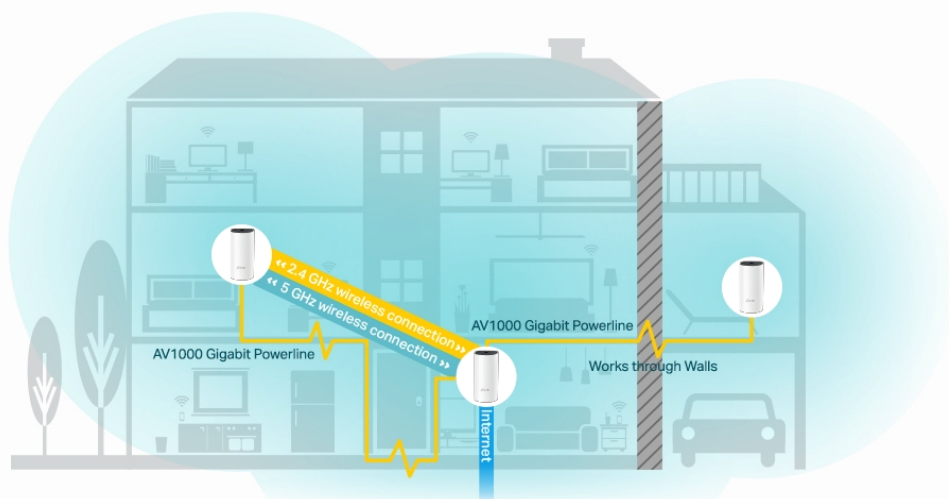

Dead-Zone Killer

Řada Deco P9 je samozřejmě **zpětně kompatibilní** se všemi Deco modely.

ZÁKLADNÍ SPECIFIKACE

Standard: IEEE 802.11a/b/g/n/ac

Rychlost datového přenosu: 2,4 GHz - 300 Mbit/s, 5 GHz - 867 Mbit/s

Anténa: 2 x integrovaná anténa

Porty: 2 x Gigabit Ethernet RJ-45 (WAN/LAN auto-sensing)

Frekvenční pásmo: 2,4 GHz, 5 GHz

Zabezpečení: WPA-PSK, WPA2-PSK

Podpora PoE: ne

Rozměry: 190 x 90,7 x 90,7 mm