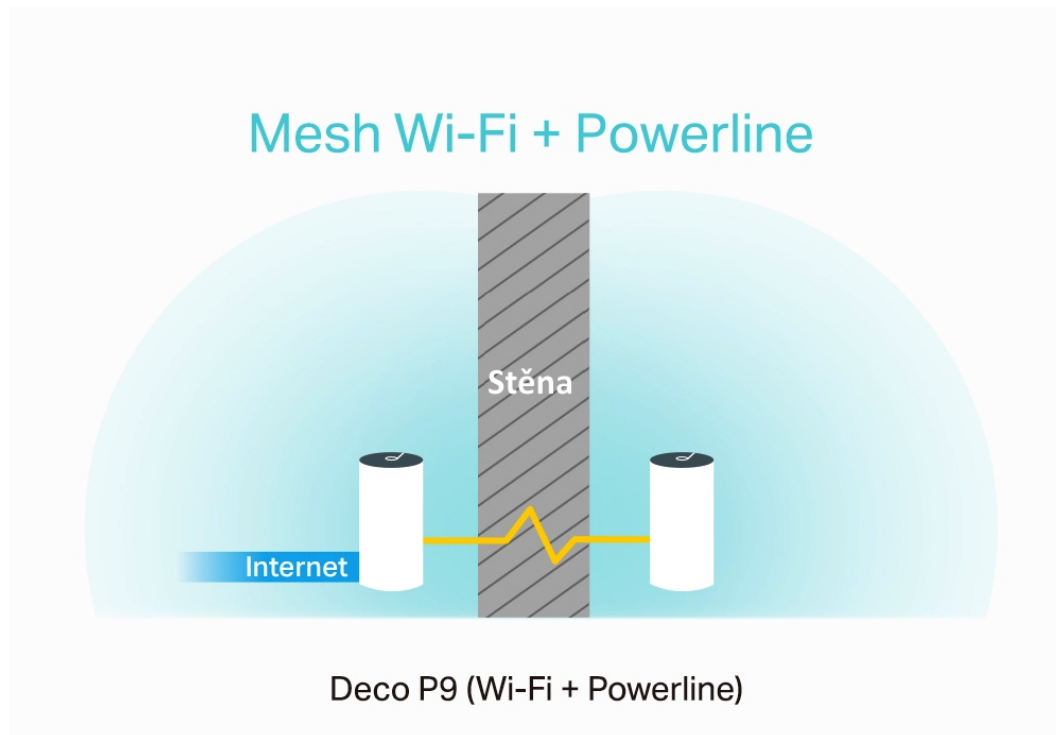

Deco P9 využívá systém trojice jednotek k dosažení bezproblémového celoplošného Wi-Fi pokrytí - eliminuje slabé oblasti signálu jednou provždy! Díky pokročilé technologii Deco Mesh spolupracují jednotky na vytvoření jednotné sítě s jediným názvem sítě. TP-Link **Mesh** znamená, že jednotky Deco spolupracují na **vytvoření jedné jednotné sítě**.

Deco E4 poskytuje rychlé a stabilní spojení rychlostí **až 1167 Mb/s** a spolupracuje s hlavními poskytovateli internetových služeb (ISP) a modemem. Tento systém je ideální pro pokrytí bezdrátovým signálem celé domácnosti (součástí balení jsou 3 jednotky) a je také **kompatibilní s Amazon Alexa a IFTTT**.

Deco P9 kombinuje **duální Wi-Fi a powerline** pro vytvoření silnější mesh sítě. Technologie Powerline **využívá elektrické rozvody** vašeho domu k vytvoření silnějšího propojení mezi jednotkami Deco tím, že **snižuje dopad stěn a jiných překážek na signál** a poskytuje ještě vyšší rychlosti sítě a skutečně bezproblémové pokrytí.