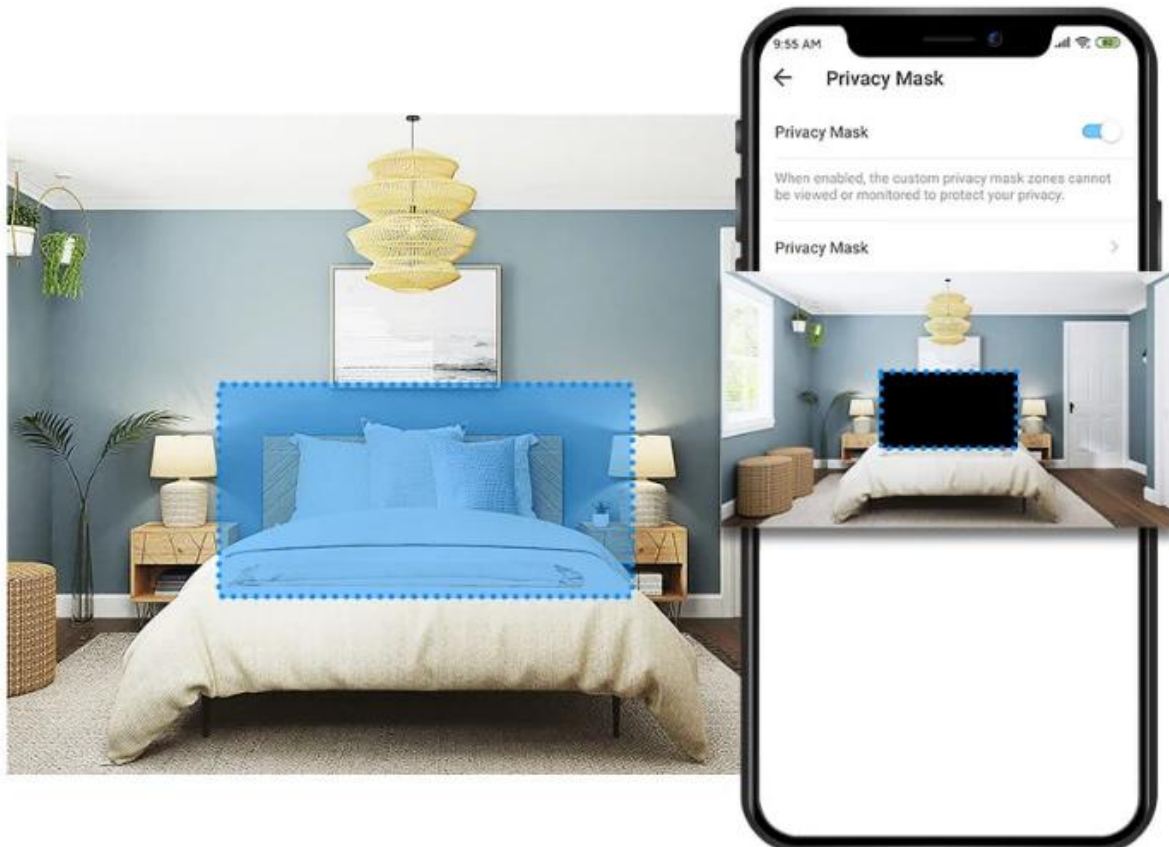

Chraňte své soukromí od samého začátku (zóna soukromí)

Nastavte přizpůsobitelné blokovací zóny, aby určité prostory nebyly nahrávány, takže se nikdy nemusíte obávat úniku osobních momentů.