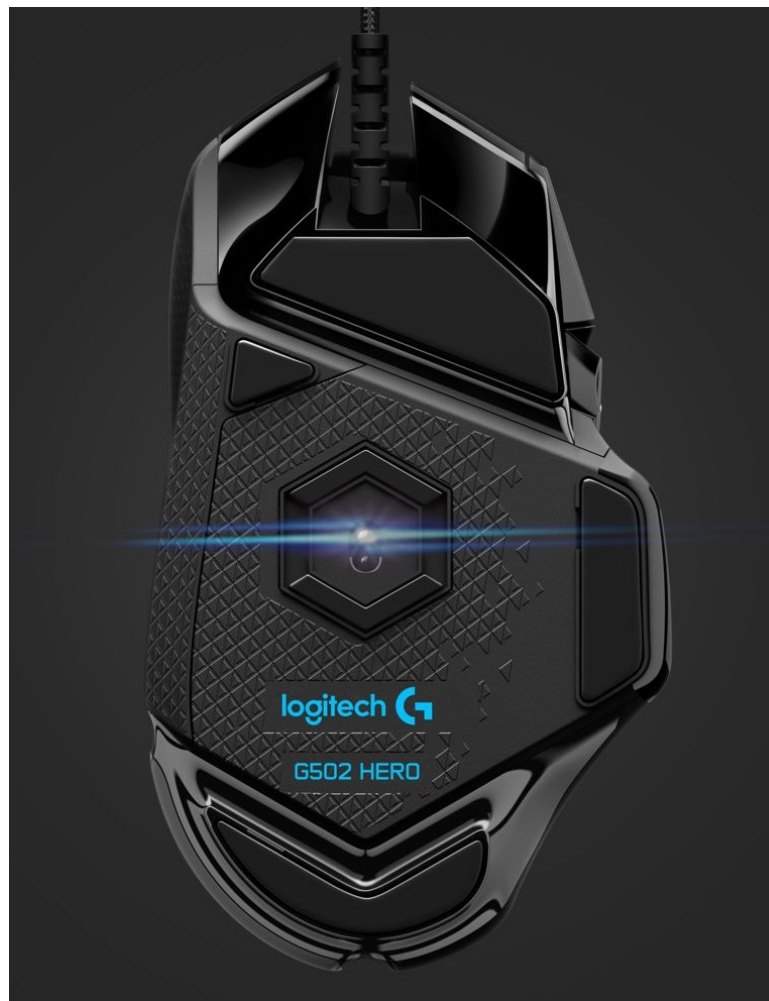

#### Logitech G502 HERO High Performance - volba pro hráče

**Herní myš Logitech G502 HERO High Performance** je ztělesněním všeho, co potřebujete na hladký průběh hry a tuhé on-line bitvy. Vyznačuje se špičkovým zpracováním a pokročilými funkcemi, které vám poskytnou komfort a plné herní zážitky. Disponuje **11 programovatelnými tlačítky** a pokročilým optickým senzorem. Rozlišení, které dosahuje **až 16 000 dpi**, zajišťuje přesnou manipulaci a plynulý pohyb.