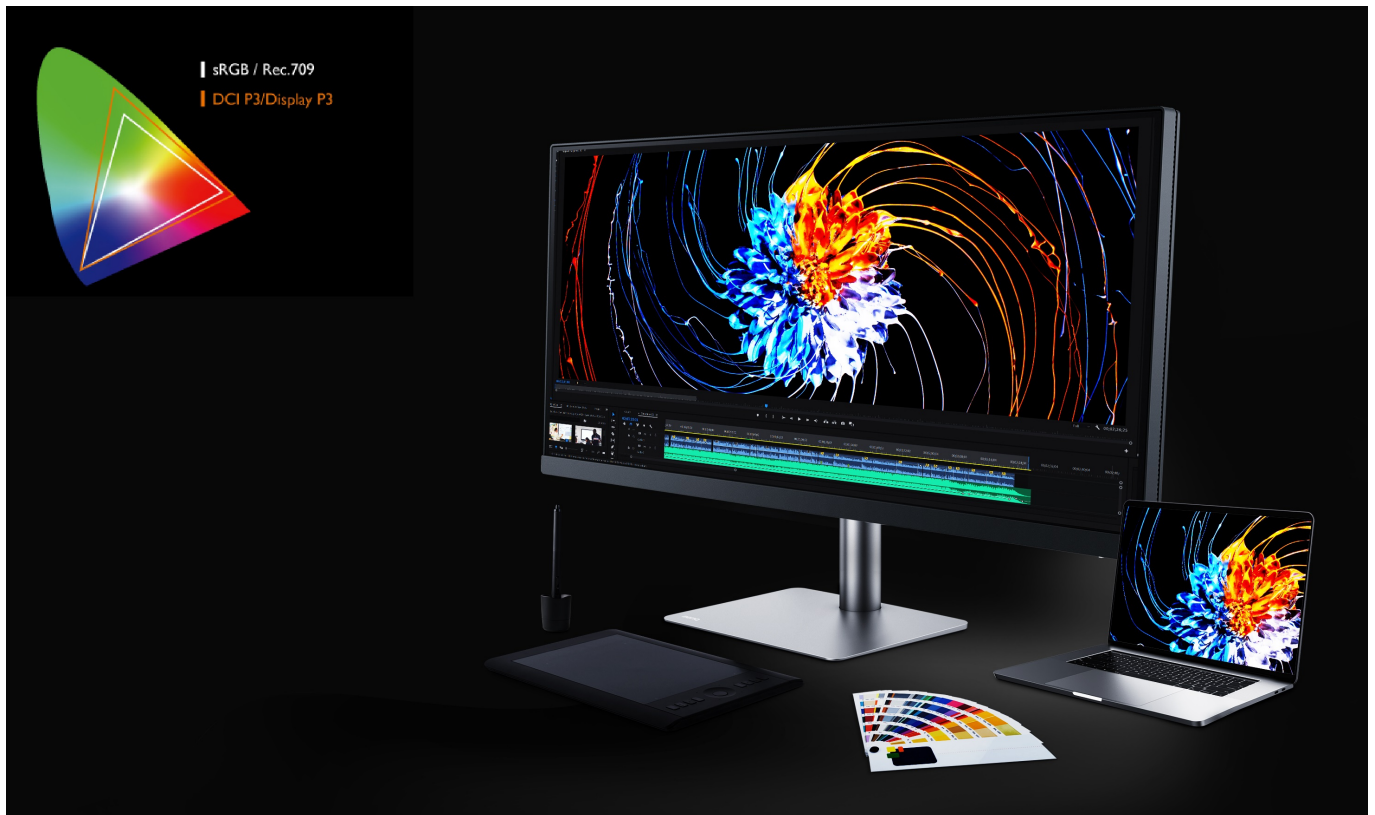

**Popis****Pracujte chytře a s přehledem na monitoru BenQ PD3420Q**

**Monitor BenQ PD3420Q** je navržen pro zobrazení bohatých barev, grafiky, editační a kreativní činnost. **UltraWide plocha o velikosti 34"** poskytuje mimořádný prostor pro zobrazení náročných projektů, nákresů, multimédií, dalšího obsahu i produktivitu v rámci **multitaskingu** s více aplikacemi.

Disponuje vysokým **rozlišením 3440 × 1440 bodů** pro zobrazení i velmi jemných vizuálních detailů. Dále nabízí celou řadu technologií v čele s **98% pokrytím Adobe RGB** barevné palety a **100% sRGB palety**.

### Jeden displej, mnoho možností

Přizpůsobte si zobrazení aplikací, internetových stránek, grafiky, videí nebo fotografií podle svých představ. Rozdělte displej díky **funkci PIP** (Picture in Picture) obrazovku pro své specifické pracovní požadavky. Obří plocha vám zprostředkuje nepřeborné možnosti využití. K dispozici je také podpora externího nastavení obrazovky skrze **Hotkey Puck G2**.

### BenQ PD3420Q 34"

Monitor s úhlopříčkou **34"** a rozlišením **3440 × 1440** bodů nabízí pokrytí 98 % Adobe RGB barevné palety a 100 % sRGB palety. Disponuje kontrastním poměrem **1000 : 1**, dobou odezvy **5 ms** a jasem **350 cd/m<sup>2</sup>**. Pohodlné sledování zajišťují široké pozorovací úhly **178° horizontálně i vertikálně**. Předností je také možnost nastavení optimální orientace monitoru díky výškové nastavitelnosti a integrovaný **USB hub**. K dispozici je také port USB typu C, který kromě vysokorychlostního přenosu videa a dat, umožňuje napájení připojených zařízení až do 65 W.