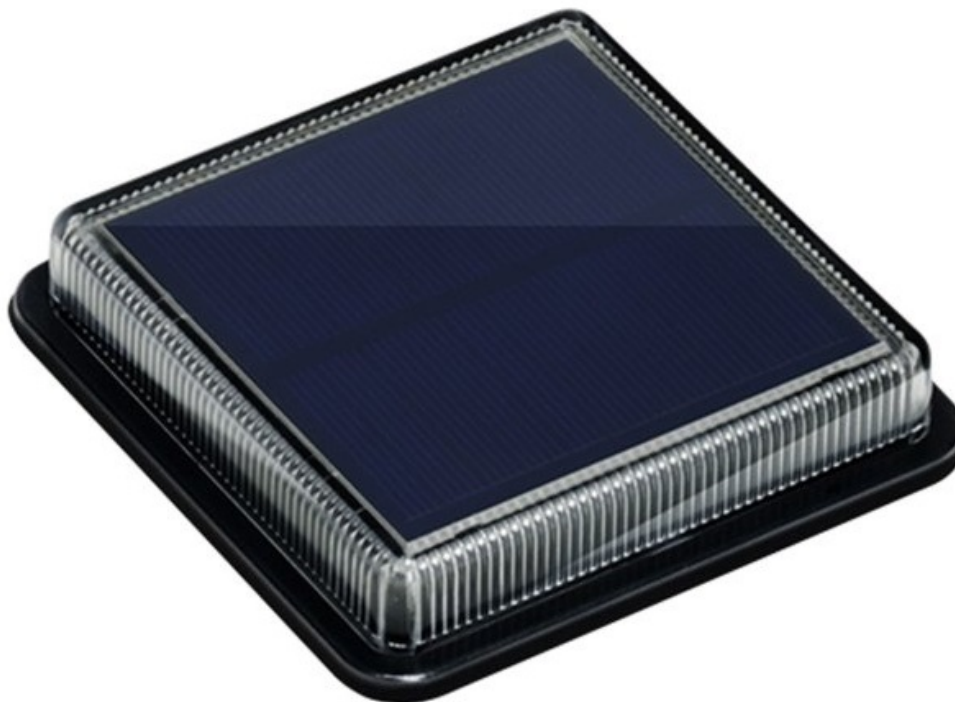

## IMMAX TERRACE 1,5W

Cena celkem:	<b>287 Kč</b> <b>(bez DPH: 237 Kč)</b>
Běžná cena:	<b>316 Kč</b>
Ušetříte:	<b>29 Kč</b>
Kód zboží:	LEDIMM1032
Part No.:	08445L
Záruka:	24 měsíců/6 měs. akku
Stav:	Nové zboží

### LED světlo IMMAX TERRACE - solární osvětlení na terasu, verandu či do zahrady

**Solární LED světlo IMMAX TERRACE** pro osvětlení zejména venkovních prostor. Pro tyto účely splňuje osvětlení stupeň krytí IP68, díky čemuž odolá vnějším vlivům počasí a podpoří **dlouhou životnost**. Další předností je snadná instalace bez nutnosti kabelů a samozřejmě **zabudovaná baterie s kapacitou 500 mAh**, která ve výsledku výrazně **sníží finanční náklady na osvětlení**.

#### IMMAX TERRACE 1,5 W

Moderní **solární LED osvětlení**, vhodné pro terasy, schodiště, bazény a chodníčky na zahradě. Disponuje **vestavěnou baterií** s kapacitou **500 mAh**. Samozřejmostí je **světelný senzor** pro automatické rozsvícení po setmění a odolnost proti

## **ZÁKLADNÍ SPECIFIKACE**

**Příkon:** 1,5 W

**Počet SMD čipů:** 12

**Napájení:** vestavěná baterie (500 mAh), 3,2 V

**Senzor pohybu:** ne

**Stupeň krytí:** IP68

**Barva světla:** 4000 K

**Materiál těla reflektoru:** plast