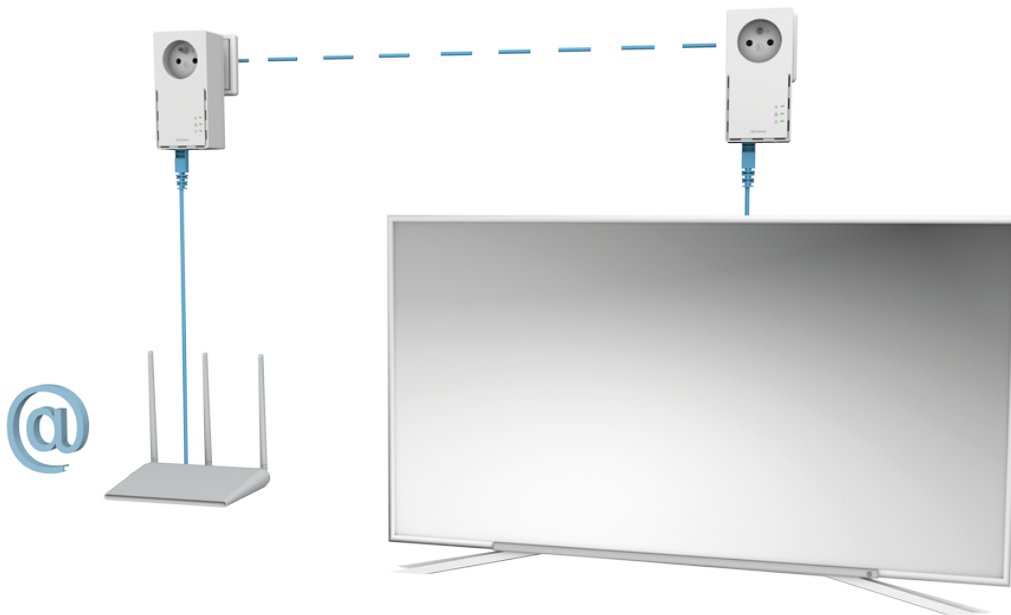

**Popis****Strong Powerline 1000 DUO FR**

Sada obsahující **2 adaptéry** umožňuje velmi snadným způsobem využívat vysokorychlostní připojení k internetu s rychlostí **až 1000 Mb/s**. S funkcí MIMO 2x2 nabízí mimořádnou kvalitu přenosu dat pomocí stávající elektrické sítě ve vaší domácnosti. Stačí připojit jeden adaptér k vašemu internetovému modemu prostřednictvím **ethernetového portu** a vaše internetové připojení bude okamžitě dostupné z jakékoli elektrické zásuvky pomocí druhého adaptéru. Navíc nepřijdete o žádnou elektrickou zásuvku, protože oba adaptéry jsou vybaveny **vlastní elektrickou zásuvkou s odrušovacím filtrem**.

**ZÁKLADNÍ SPECIFIKACE****Rychlost přenosu dat:** až 1000 Mbit/s**Standardy a protokoly:** HomePlug AV, HomePlug AV2, IEEE802.3, IEEE802.3u**Rozhraní:** 1× RJ-45 10/100/1000**Zabezpečení:** 128bitové AES šifrování**Dosah:** až 300 m**Rozměry:** 119 × 74 × 60 mm