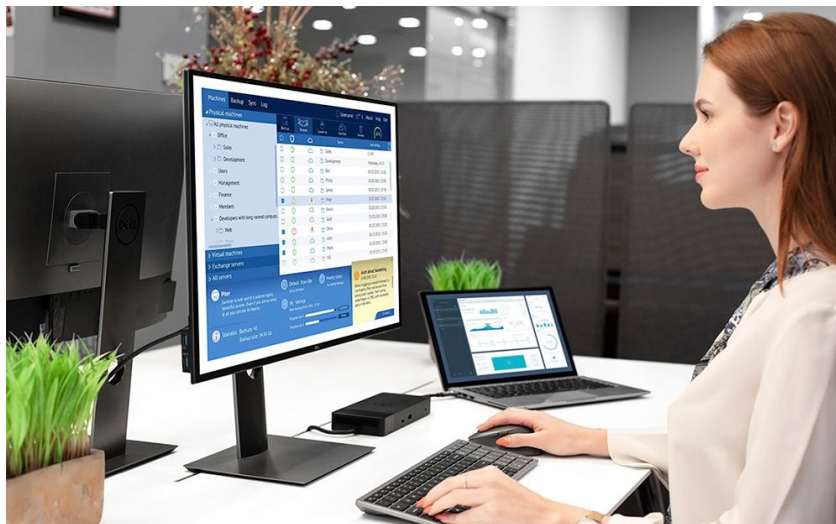

### Dell KM7120W - praktická sada klávesnice a myši pro vícero zařízení

**Dell KM7120W** představuje set bezdrátové klávesnice a myši pro komfortní práci na PC, ovládání počítačových aplikací, surfování po internetu, tvorbu tabulek nebo psaní dokumentů. **Bezdrátová konektivita** je realizována skrze technologii **Bluetooth 5.0** a rozhraní **2.4 GHz**, díky čemuž je zajištěno připojení dalších zařízení, kromě stolního **PC** také třeba s **notebookem** nebo hybridním **zařízením 2 v 1**. Mezi jednotlivými přístroji můžete pohodlně přepínat a pracovat ještě flexibilněji.

**Klávesnice Dell** spolupracuje s celou řadou operačních systémů, jako **Windows** i **Android**, disponuje klávesovými zkratkami a samozřejmě **numerickou částí** pro snadné zadávání číselných hodnot. Pro pohodlné psaní lze klávesnici naklonit do potřebného úhlu. **Bezdrátová myš Dell** je vybavena optickým snímačem s **rozdělením 1600 dpi**, díky čemuž je zajištěno snadné a plynulé ovládání na širokém spektru povrchů. **Podpora softwaru Dell** vám umožní efektivně spravovat nastavení klávesnice a myši.

S bezdrátovou klávesnicí a myší můžete jednoduše zvýšit váš každodenní výkon. Optická myš s rozlišením **1600 dpi** nabízí snadné ovládání prakticky na každém povrchu. Kompaktní klávesnice podporuje několik operačních systémů a nejoblíbenější **klávesové zkratky** pro systémy Windows a Android. Díky možnosti výběru bezdrátového připojení můžete pomocí technologií **2,4 GHz a Bluetooth 5.0** snadno přepínat mezi ovládaním stolního počítače, notebooku a 2v1 zařízení.