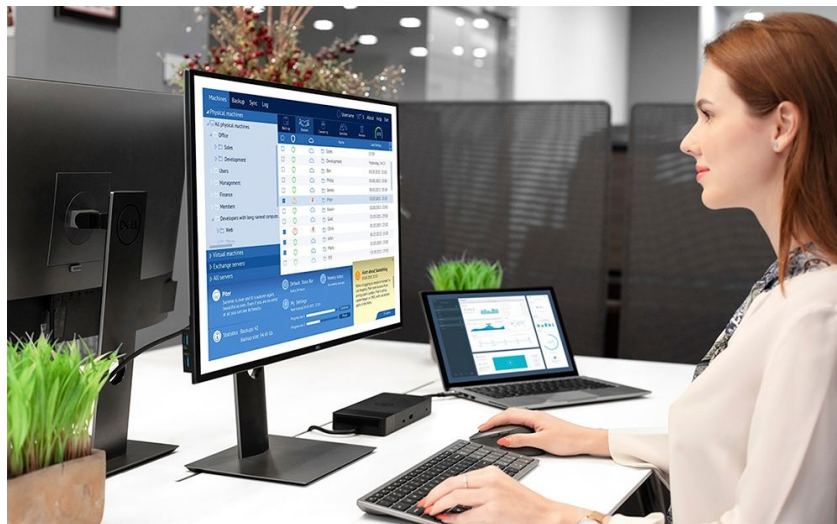

KEYD05720

Part No.:

580-AIWM

Záruka:

24 měs.

Stav:

Nové zboží

Popis**Dell KM7120W - praktická sada klávesnice a myši pro vícero zařízení**

Dell KM7120W představuje set bezdrátové klávesnice a myši pro komfortní práci na PC, ovládání počítačových aplikací, surfování po internetu, tvorbu tabulek nebo psaní dokumentů. **Bezdrátová konektivita** je realizována skrze technologii **Bluetooth 5.0** a rozhraní **2.4 GHz**, díky čemuž je zajištěno připojení dalších zařízení, kromě stolního **PC** také třeba s **notebookem** nebo hybridním **zařízením 2 v 1**. Mezi jednotlivými přístroji můžete pohodlně přepínat a pracovat ještě flexibilněji.

Klávesnice Dell spolupracuje s celou řadou operačních systémů, jako **Windows** i **Android**, disponuje klávesovými zkratkami a samozřejmě **numerickou částí** pro snadné zadávání číselných hodnot. Pro pohodlné psaní lze klávesnici naklonit do potřebného úhlu. **Bezdrátová myš Dell** je vybavena optickým snímačem s **rozdělením 1600 dpi**, díky čemuž je zajištěno snadné a plynulé ovládání na širokém spektru povrchů. **Podpora softwaru Dell** vám umožní efektivně spravovat nastavení klávesnice a myši.

S bezdrátovou klávesnicí a myší můžete jednoduše zvýšit váš každodenní výkon. Optická myš s rozlišením **1600 dpi** nabízí snadné ovládání prakticky na každém povrchu. Kompaktní klávesnice podporuje několik operačních systémů a nejoblíbenější **klávesové zkratky** pro systémy Windows a Android. Díky možnosti výběru bezdrátového připojení můžete pomocí technologií **2,4 GHz a Bluetooth 5.0** snadno přepínat mezi ovládním stolního počítače, notebooku a 2v1 zařízení.